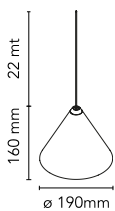

String Light – Cone head – 22m cable

av Michael Anastassiades , 2014

Hengelampe som gir spredt belysning. Hoveddel i matt svart, lakkert sprøytet aluminium med klar Soft Touch-lakk. Optisk skjerm i opallik polykarbonat. Opphengssystem på 22 meter med Kevlar-forsterket koaksial kabel. Tilgjengelig med vegg-/takoppheng i svart PC og strømforsyning med gulvbryter i matt svart lakkert PC. PÅ/AV-bryteren er elektronisk med optisk mekanisme. PÅ/AV-dimmeren betjenes ved bruk av fjernkontroll-app som er tilgjengelig for Android og Apple.

Montering	Pendel
Miljø	Innendørs
Vekt	1.05 Kg
Lyskilde tilgjengelig	1 x LED ARRAY 21W 2700K 1033lm CRI93 [i] Dimmable – Bluetooth Control
Nødsituasjon	Uten
Veksler	AV/ PÅ bryteren er elektronisk med optisk mekanisme. AV/ PÅ og dimmer styres via Bluetooth Android og Apple fjernkontroll.
Spenning	100-240/48V
Strøm	21W
Batteri	Nei
Forsyning inkludert	Nei
Kabellengde	22000 mm
Materialer	Aluminium, Polykarbonat
Farger	● F6491030 - Black
Sertifikat	   

String Light – Cone head – 22mt cable

av Michael Anastassiades , 2014

F6482030

Wallrose. Feed up 2 heads maximum; 3 wayout for cables.

Wall or ceiling installation.

F6485030

Extra connection cable to compose personal configurations.

F6484030

Floor Switch. Feed up two heads maximum; 2 wayout for cables.

Space to wrap 10 meters cable.