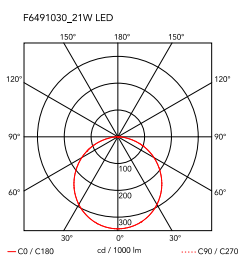

Montering	Pendel
Miljø	Innendørs
Vekt	1.05 Kg
Lyskilde tilgjengelig	1 x LED ARRAY 21W 2700K 1033lm CRI93 [i] Dimmable – Bluetooth Control
Nødsituasjon	Uten
Veksler	AV/ PÅ bryteren er elektronisk med optisk mekanisme. AV/ PÅ og dimmer styres via Bluetooth Android og Apple fjernkontroll.
Spenning	100-240/48V
Strøm	21W
Batteri	Nei
Forsyning inkludert	Nei
Kabellengde	22000 mm
Materialer	Aluminium, Polykarbonat
Farger	● F6491030 - Black
Sertifikat