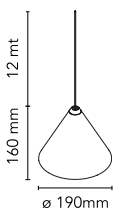

String Light – Cone head – 12m cable

av Michael Anastassiades , 2014

Hengelampe som gir spredt belysning. Hoveddel i matt svart, lakkert sprøytetøpt aluminium med klar Soft Touch-lakk. Optisk skjerm i opallik polykarbonat. Opphengssystem på 12 meter med Kevlar-forsterket koaksial kabel. Tilgjengelig med vegg-/takoppheng i svart PC og strømforsyning med gulvbryter i matt svart lakkert PC. PÅ/AV-bryteren er elektronisk med optisk mekanisme. PÅ/AV-dimmeren betjenes ved bruk av fjernkontroll-app som er tilgjengelig for Android og Apple.

String Light – Cone head – 12mt cable

av Michael Anastassiades , 2014

F6482030

Wallrose. Feed up 2 heads maximum; 3 wayout for cables.

Wall or ceiling installation.

F6485030

Extra connection cable to compose personal configurations.

F6484030

Floor Switch. Feed up two heads maximum; 2 wayout for cables.

Space to wrap 10 meters cable.