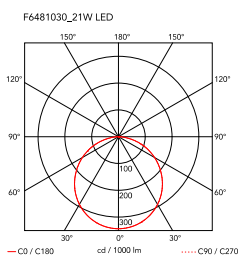

Montering	Pendel
Miljø	Innendørs
Vekt	0.95 Kg
Lyskilde tilgjengelig	1 x LED ARRAY 21W 2700K 1033lm CRI93 [i] Dimmable – Bluetooth Control
Nødsituasjon	Uten
Veksler	AV/ PÅ bryteren er elektronisk med optisk mekanisme. AV/ PÅ og dimmer styres via Bluetooth Android og Apple fjernkontroll.
Spenning	100-240/48V
Strøm	21W
Batteri	Nei
Forsyning inkludert	Nei
Kabellengde	12000 mm
Materialer	Aluminium, Polykarbonat
Farger	● F6481030 - Black
Sertifikat