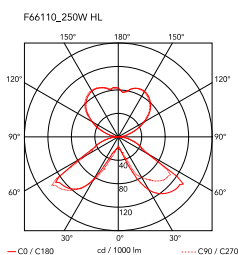

Spun Light Table 2

av Sebastian Wrong , 2003

Bord-/skrivebordslampe som gir spredt belysning. Skjerm og ramme i spunnet metall, støttearm for skjerm og lampeholderstøtte i sprøytetøpt aluminium, malt i fargene oppgitt nedenfor. Hvite skjermstøtter i sprøytetøpt polykarbonat. Øvre skjerm i sandblåst presset glass. På ledningen finnes det en elektronisk dimmer til regulering av lysstyrken.

Montering	Bord
Miljø	Innendørs
Vekt	5.6 Kg
Lyskilde tilgjengelig	1 x LED 21W E27 2452lm 3000K [e] cod. RF26998 DIMMER
Nødsituasjon	Uten
Veksler	On the cable there is the electronic dimmer which allows the regulation of light brightness with a dial.
Spenning	220-240V
Strøm	MAX 250W
Batteri	Nei
Forsyning inkludert	Ja
Kabellengde	1700 mm
Materialer	Aluminium, Glass, Metall
Farger	<ul style="list-style-type: none"> ● F6611009 - Glossy white ● F6611030 - Glossy black ● F6611021 - Mud
Sertifikat	    