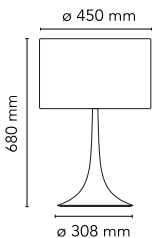

Spun Light Table 2

av Sebastian Wrong , 2003

Bord-/skrivebordslampe som gir spredt belysning. Skjerm og ramme i spunnet metall, støttearm for skjerm og lampeholderstøtte i sprøytetøpt aluminium, malt i fargene oppgitt nedenfor. Hvite skjermstøtter i sprøytetøpt polykarbonat. Øvre skjerm i sandblåst presset glass. På ledningen finnes det en elektronisk dimmer til regulering av lysstyrken.

Montering	Bord
Miljø	Innendørs
Vekt	5.6 Kg
Lyskilde tilgjengelig	1 x LED 21W E27 2452lm 3000K [e] cod. RF26998 DIMMER
Nødsituasjon	Uten
Veksler	On the cable there is the electronic dimmer which allows the regulation of light brightness with a dial.
Spenning	220-240V
Strøm	MAX 250W
Batteri	Nei
Forsyning inkludert	Ja
Kabellengde	1700 mm
Materialer	Aluminium, Glass, Metall
Farger	<ul style="list-style-type: none"> ● F6611009 - Glossy white ● F6611030 - Glossy black ● F6611021 - Mud
Sertifikat	    