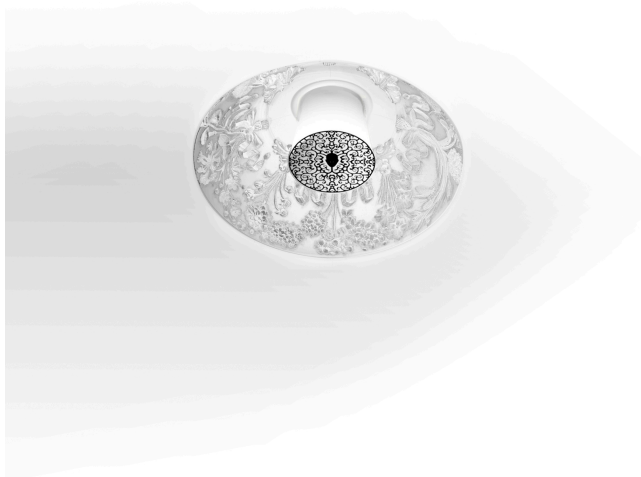

Skygarden Recessed GY6.35

av Marcel Wanders , 2009

Lysarmatur med fresespor, som gir spredt belysning. Halvkuleformet skjerm i støpt gips, hvitmalt innvendig. Skjermholder i gips i sprøytetøpt aluminiumlegering. Skjerm i flammende og brunt opalglass. Frise i foto-etset og mekanisk tegnet AISI 304-stål.

Montering	Tak
Miljø	Innendørs
Vekt	4 Kg
Lyskilde tilgjengelig	1 x HS GY6,35 60W 12V 2700K Halostar Pro 1650lm - RF19578
Nødsituasjon	Uten
Spenning	230-240V
Strøm	MAX 60W
Batteri	Nei
Forsyning inkludert	Ja

Materialer Glass, Gips, Rustfritt stål

Farger F6430009 - White

Sertifikat CE F IP 20 □