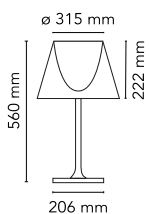

KTribe Table 1 Glass

av Philippe Starck , 2007

Bordbelysning som gir spredt belysning. Sokkel, støttestang og skjermholder i sprøytstøpt, polert Zamak-legering. Polerte aluminiumsrør. Sokkeldeksel i sprøytstøpt, matt svart PA (nylon). Innvendig skjerm i sprøytstøpt opallik PC (polykarbonat). Utvendig skjerm i gjennomsiktig glass.

Montering	Bord
Miljø	Innendørs
Vekt	4.6 Kg
Lyskilde tilgjengelig	1 x LED 8W E27 740lm 3000K [e] cod. RF25317 DIMMER 1 x LED 8W E27 740lm 2700K [e] cod. RF25323 DIMMER
Nødsituasjon	Uten
Veksler	Tradisjonell dimmer på ledning
Spenning	220-240V
Strøm	100W
Batteri	Nei
Forsyning inkludert	Ja
Kabellengde	1640 mm
Materialer	Aluminium, Glass, Polykarbonat
Farger	 F6281000 - Transparent
Sertifikat	