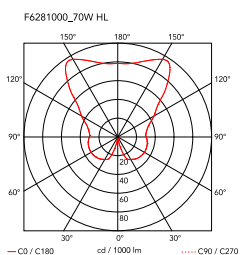

KTribe Table 1 Glass

av Philippe Starck , 2007

Bordbelysning som gir spredt belysning. Sokkel, støttestang og skjermholder i sprøytstøpt, polert Zamak-legering. Polerte aluminiumsrør. Sokkeldeksel i sprøytstøpt, matt svart PA (nylon). Innvendig skjerm i sprøytstøpt opallik PC (polykarbonat). Utvendig skjerm i gjennomsiktig glass.