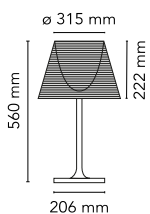

KTribe Table 1

av Philippe Starck , 2007

Bordbelysning som gir spredt belysning. Sokkel, støttestang og skjermholder i sprøytstøpt, polert Zamak-legering. Polerte aluminiumsrør. Sokkeldeksel i sprøytstøpt, matt svart PA (nylon). Innvendig skjerm i sprøytstøpt opallik PC (polykarbonat). Utvendig skjerm i gjennomsiktig eller røykfarget PMMA (polymetylmetakrylat).

Montering	Bord
Miljø	Innendørs
Vekt	3.1 Kg
Lyskilde tilgjengelig	1 x LED 8W E27 740lm 3000K [e] cod. RF25317 DIMMER 1 x LED 8W E27 740lm 2700K [e] cod. RF25323 DIMMER
Nødsituasjon	Uten
Veksler	Tradisjonell dimmer på ledning
Spenning	220-240V
Strøm	100W
Batteri	Nei
Forsyning inkludert	Ja

Kabellengde	1640 mm
Materialer	Aluminium, Metakrylat, Polykarbonat

Farger	● F6263000 - Transparent ● F6263030 - Fumée
--------	--

Sertifikat