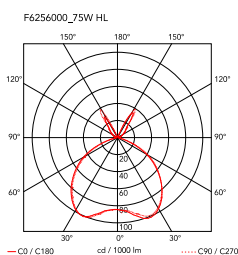

KTribe Suspension 1

av Philippe Starck , 2005

Hengelage som gir spredt belysning. Innvendig skjerm i polykarbonat, med opalhvit finish. Utvendig skjerm tilgjengelig i overflatene: røykfarget, fremstilt i PMMA (polymetylmetakrylat) eller sølv, fremstilt ved aluminisering under vakuum på den innvendige overflaten. Enkel støttekabel. Hvit takrosett.