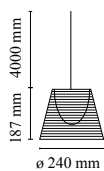

KTribe Suspension 1

av Philippe Starck , 2005

Hengelage som gir spredt belysning. Innvendig skjerm i polykarbonat, med opalhvit finish. Utvendig skjerm tilgjengelig i overflatene: røykfarget, fremstilt i PMMA (polymetylmetakrylat) eller sølv, fremstilt ved aluminisering under vakuum på den innvendige overflaten. Enkel støttekabel. Hvit takrosett.