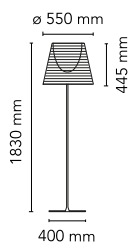

## KTribe Floor 3

av Philippe Starck , 2007

Gulvlampe som gir spredt belysning. Sokkel, støttestang og skjermholder i sprøytetøpt, polert og forkrommet Zamak-legering. Sokkeldeksel i galvanisert P04-stål. Innvendig skjerm i opal sprøytetøpt PC (polykarbonat) og støtte for lampeholderen. Utvendige skjermer i gjennomsiktig eller røykfarget PMMA (polymetylmetakrylat) og sølv eller bronse på den innvendige overflaten, vakuutfremstilt aluminiumsbelegg. Øvre ring i sprøytetøpt PC (polykarbonat), helt gjennomsiktig eller gjennomsiktig skjerm og sølvskjerm) eller gjennomsiktig brun for den utvendige skjermen i bronse. På ledningen finnes det en elektronisk dimmer til regulering av belysningsstyrken.

Montering	Gulv
Miljø	Innendørs
Vekt	14 Kg
Lyskilde tilgjengelig	1 x LED 21W E27 2452lm 3000K [e] cod. RF26998 DIMMER
Nødsituasjon	Uten
Veksler	På ledningen finnes en elektronisk dimmer som tillater regulering av lysstyrken med en skive.
Spenning	220-240V
Strøm	MAX 250W
Batteri	Nei
Forsyning inkludert	Ja
Materialer	Aluminium, Tekstil, Polykarbonat, Polymetylmetakrylat
Farger	<ul style="list-style-type: none"> <li><span style="display: inline-block; width: 10px; height: 10px; background-color: #f9a825; border-radius: 50%; margin-right: 5px;"></span> F6301007 - Fabric</li> <li><span style="display: inline-block; width: 10px; height: 10px; background-color: #cccccc; border-radius: 50%; margin-right: 5px;"></span> F6301000 - Transparent</li> <li><span style="display: inline-block; width: 10px; height: 10px; background-color: #808080; border-radius: 50%; margin-right: 5px;"></span> F6301004 - Aluminized Silver</li> <li><span style="display: inline-block; width: 10px; height: 10px; background-color: #804040; border-radius: 50%; margin-right: 5px;"></span> F6301046 - Aluminized Bronze</li> <li><span style="display: inline-block; width: 10px; height: 10px; background-color: #404040; border-radius: 50%; margin-right: 5px;"></span> F6301030 - Fumée</li> </ul>
Sertifikat	