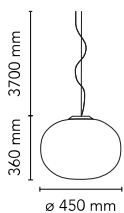

Glo-Ball Suspension 2

av Jasper Morrison , 1998

Hengelampe som gir spredt belysning. Skjerm bestående av et utvendig syre-etsset, håndblåst, flammende opalglass. Gjennomsiktig, sprøytetøpt skjermstøtte i polykarbonat. 30 % fiberglassforsterket sprøytetøpt rosett i polyamid, med presset takoppheng i galvanisert stål. Opphengskabel i stål.

Montering	Pendel
Miljø	Innendørs
Vekt	5.6 Kg
Lyskilde tilgjengelig	1 x LED 13W E27 1400lm 3000K [e] cod. RF25535 DIMMER 1 x LED 17W E27 1900lm 2700K [e] cod. RF26259 DIMMER 1 x LED 17W E27 2000lm 3000K [e] cod. RF26258 DIMMER 1 x LED 15W E27 2000lm 2700K [e] cod. RF28665 Dimmable

Nødsituasjon	Uten
Spenning	220-240V
Strøm	MAX 250W
Batteri	Nei
Forsyning inkludert	Ja

Kabellengde	3700 mm
Materialer	Blåst glass, Stål

Farger	● F3010061 - White
--------	--------------------

Sertifikat	
------------	--