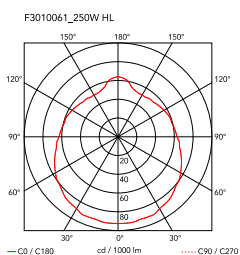

Glo-Ball Suspension 2

av Jasper Morrison , 1998

Hengelampe som gir spredt belysning. Skjerm bestående av et utvendig syre-etsset, håndblåst, flammende opalglass. Gjennomsiktig, sprøytetøpt skjermstøtte i polykarbonat. 30 % fiberglassforsterket sprøytetøpt rosett i polyamid, med presset takoppheng i galvanisert stål. Opphengskabel i stål.