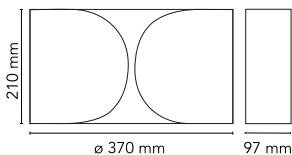

Montering	Vegg
Miljø	Innendørs
Vekt	3.7 Kg
Lyskilde tilgjengelig	2 x RF29782 LED 10W E27 2700K A70 [i] 965lm Dimmable 2 x RF29186 LED 10W E27 3000K A70 [i] 965lm Dimmable
Nødsituasjon	Uten
Spenning	220-250V
Strøm	2x MAX 100W
Batteri	Nei
Forsyning inkludert	Ja

Materialer Stål

Farger	 F2400009 - White F2400057 - Chrome F2400030 - Glossy black F2400044 - Gold F2400063 - Svart Nikkel