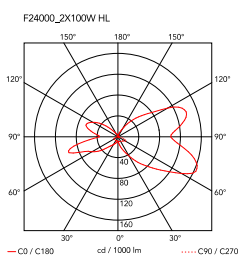

Montering	Vegg
Miljø	Innendørs
Vekt	3.7 Kg
Lyskilde tilgjengelig	2 x RF29782 LED 10W E27 2700K A70 [i] 965lm Dimmable 2 x RF29186 LED 10W E27 3000K A70 [i] 965lm Dimmable
Nødsituasjon	Uten
Spenning	220-250V
Strøm	2x MAX 100W
Batteri	Nei
Forsyning inkludert	Ja

Materialer Stål

Farger	 F2400009 - White F2400057 - Chrome F2400030 - Glossy black F2400044 - Gold F2400063 - Svart Nikkel