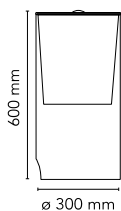

Aoy

av Achille Castiglioni , 1975

Bordlampe som gir spredt belysning. Hoveddel av lampen i gjennomsiktig sylindrisk glass. Skjerm og reflektor i hvitt opalglass.

Montering	Bord
Miljø	Innendørs
Vekt	12.1 Kg
Lyskilde tilgjengelig	1 x LED 8W E27 740lm 3000K [e] cod. RF25317 DIMMER 1 x LED 8W E27 740lm 2700K [e] cod. RF25323 DIMMER 1 x LED 8W E27 525lm 2700K [e] cod. RF25570 DIMMER
Nødsituasjon	Uten
Veksler	AV/ PÅ bryter på ledning
Spenning	220-250V
Strøm	1x MAX 100W + 1x MAX 70W
Batteri	Nei
Forsyning inkludert	Ja
Kabellengde	2350 mm
Materialer	Glass
Farger	 F0200071 - Glass
Sertifikat	    