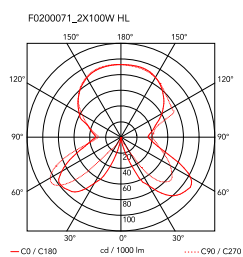

Aoy

av Achille Castiglioni , 1975

Bordlampe som gir spredt belysning. Hoveddel av lampen i gjennomsiktig sylindrisk glass. Skjerm og reflektor i hvitt opalglass.

Montering	Bord
Miljø	Innendørs
Vekt	12.1 Kg
Lyskilde tilgjengelig	1 x LED 8W E27 740lm 3000K [e] cod. RF25317 DIMMER 1 x LED 8W E27 740lm 2700K [e] cod. RF25323 DIMMER 1 x LED 8W E27 525lm 2700K [e] cod. RF25570 DIMMER
Nødsituasjon	Uten
Veksler	AV/ PÅ bryter på ledning
Spenning	220-250V
Strøm	1x MAX 100W + 1x MAX 70W
Batteri	Nei
Forsyning inkludert	Ja
Kabellengde	2350 mm
Materialer	Glass
Farger	 F0200071 - Glass
Sertifikat	    