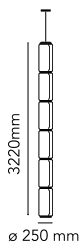

Noctambule Suspension 6 High Cylinder

от Konstantin Grcic , 2019

Подвесной светильник длиной 3,2 М состоит из соединенных между собой стеклянных модулей. Длина электрического и подвесного кабеля 4 м. Цилиндрический корпус и полусфера из дутого прозрачного стекла, подвесное крепление и кольца из литого алюминия, внутренний боковой держатель из гидроформованной стали, а также наружные рассеиватели и кольцо из литого под давлением оптического силикона цвета опал. Блок питания, расположенный в розетке, позволяет регулировать яркость от 10% до 100%, и наоборот, с помощью дистанционного переключателя 0 -10 / 1-10 В — PUSH — DALI.

Монтаж	Подвесной
Среда	Интерьер
Вес	29,7 Kg
Имеющиеся источники света	7 x Strip Led x 9W 2700K 6930lm CRI90
Аварийное освещение	Без
Переключение	Yes
Dimmer	Included
Напряжение	100-240V
Мощность	63W
Аккумулятор	Нет
Блок питания входит в комплектацию	Да
Длина шнура	4000 mm
Материалы	Выдувной хрусталь, Литой под давлением алюминий
Цвета	● F0282000 - Black
Сертификат	