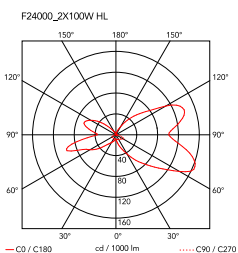

Материалы   Сталь

Цвета

- F2400044 - Gold
- F2400009 - Белое
- F2400057 - Chrome
- F2400030 - Глянцевый черный
- F2400063 - чёрный никель