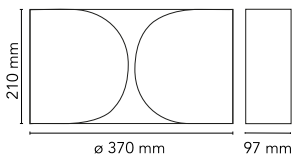

Монтаж	Настенный
Среда	Интерьер
Вес	3.7 Kg
Имеющиеся источники света	2 x RF29782 LED 10W E27 2700K A70 [i] 965lm Dimmable 2 x RF29186 LED 10W E27 3000K A70 [i] 965lm Dimmable
Аварийное освещение	Без
Напряжение	220-250V
Мощность	2x MAX 100W
Аккумулятор	Нет
Блок питания входит в комплектацию	Да