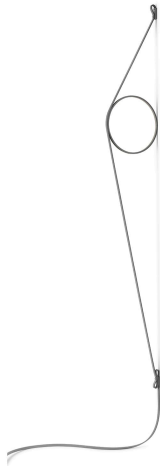

Wirering Grey

av Formafantasma , 2018

Vägglampor för indirekt belysning. Stomme i kalandrerad, extruderad aluminium och galvaniserad eller lackad finish. Strömförsörjningen tillhandahålls via den speciella tangerande kabeln i färgat gummi. Kabeln fästs till väggen med hjälp av fogar i ABS-plast med samma ytbehandling som ringen. Dimmerfunktion via en pedal på kabeln. Strömförsörjning via adapter med utbytbara kontakter. Användbar kabellängd är 2,5 meter.

Montering	Vägg
Miljö	Inomhus
Vikt	(ring 0,235kg + cable 0,710kg) = 0,945 Kg
Tillgängliga ljuskällor	180 x LED 16W 2700K 712lm CRI90 [i] Dimmable
Nödbelysning	Utan
Växling	no
Ström	16W
Batteri	Nej
Strömförsörjning ingår	Ja

Sladdlängd	2,5m mm
Material	Aluminium

Färger	<ul style="list-style-type: none"> F9513009 - Grey Cable/White Ring F9513034 - Grey Cable/Pink Ring 9513030 - Grey Cable/Black Ring 9513020 - Grey Cable/Grey Ring 9513044 - Grey Cable/Gold Ring
--------	--