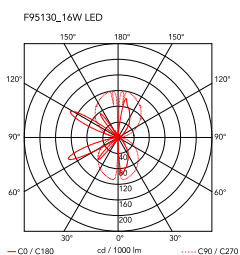

Wirering Grey

av Formafantasma , 2018

Vägglampor för indirekt belysning. Stomme i kalandrerad, extruderad aluminium och galvaniserad eller lackad finish. Strömförsörjningen tillhandahålls via den speciella tangerande kabeln i färgat gummi. Kabeln fästs till väggen med hjälp av fogar i ABS-plast med samma ytbehandling som ringen. Dimmerfunktion via en pedal på kabeln. Strömförsörjning via adapter med utbytbara kontakter. Användbar kabellängd är 2,5 meter.

Montering	Vägg
Miljö	Inomhus
Vikt	(ring 0,235kg + cable 0,710kg) = 0,945 Kg
Tillgängliga ljuskällor	180 x LED 16W 2700K 712lm CRI90 [i] Dimmable
Nödbelysning	Utan
Växling	no
Ström	16W
Batteri	Nej
Strömförsörjning ingår	Ja

Sladdlängd	2,5m mm
Material	Aluminium

Färger	<ul style="list-style-type: none"> F9513009 - Grey Cable/White Ring F9513034 - Grey Cable/Pink Ring 9513030 - Grey Cable/Black Ring 9513020 - Grey Cable/Grey Ring 9513044 - Grey Cable/Gold Ring
--------	--