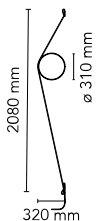

Wirering Grey

av Formafantasma , 2018

Vägglampor för indirekt belysning. Stomme i kalandrerad, extruderad aluminium och galvaniserad eller lackad finish. Strömförsörjningen tillhandahålls via den speciella tangerande kabeln i färgat gummi. Kabeln fästs till väggen med hjälp av fogar i ABS-plast med samma ytbehandling som ringen. Dimmerfunktion via en pedal på kabeln. Strömförsörjning via adapter med utbytbara kontakter. Användbar kabellängd är 2,5 meter.

Montering	Vägg
Miljö	Inomhus
Vikt	(ring 0,235kg + cable 0,710kg) = 0,945 Kg
Tillgängliga ljuskällor	180 x LED 16W 2700K 712lm CRI90 [i] Dimmable
Nödbelysning	Utan
Växling	no
Ström	16W
Batteri	Nej
Strömförsörjning ingår	Ja

Sladdlängd	2,5m mm
Material	Aluminium

Färger	<ul style="list-style-type: none"> F9513009 - Grey Cable/White Ring F9513034 - Grey Cable/Pink Ring 9513030 - Grey Cable/Black Ring 9513020 - Grey Cable/Grey Ring 9513044 - Grey Cable/Gold Ring
--------	--