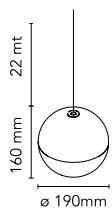

## String Light – Sphere head – 22m cable

av Michael Anastassiades , 2014

Hängande lampa för spridd belysning. Mattsvart och lackad stomme av pressgjutet aluminium som är bestruken med Soft Touch-klarlack. Optisk kupa i opal PC. Upphängningssystem på 22 meter med kevlarförstärkt koaxialkabel. Finns med tak-/vägganslutning i svart PC och strömförsörjning med golvkontakt i mattsvartlackad PC. På/av-brytaren är av elektronisk typ med optisk mekanism. På/av-funktionen och dimmern styrs med fjärrkontrollprogrammen tillgänglig för Android och Apple.

## String Light – Sphere head – 22mt cable

av Michael Anastassiades , 2014

F6482030

Wallrose. Feed up 2 heads maximum; 3 wayout for cables.

Wall or ceiling installation.

F6485030

Extra connection cable to compose personal configurations.