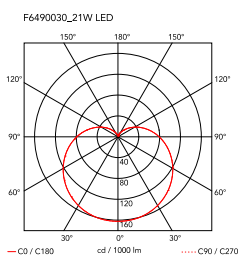

## String Light – Sphere head – 22m cable

av Michael Anastassiades , 2014

Hängande lampa för spridd belysning. Mattsvart och lackad stomme av pressgjutet aluminium som är bestruken med Soft Touch-klarlack. Optisk kupa i opal PC. Upphängningssystem på 22 meter med kevlarförstärkt koaxialkabel. Finns med tak-/vägganslutning i svart PC och strömförsörjning med golvkontakt i mattsvartlackad PC. På/av-brytaren är av elektronisk typ med optisk mekanism. På/av-funktionen och dimmern styrs med fjärrkontrollprogrammen tillgänglig för Android och Apple.