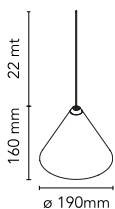

## String Light – Cone head – 22m cable

av Michael Anastassiades , 2014

Hängande lampa för spridd belysning. Mattsvart och lackad stomme av pressgjutet aluminium som är bestruken med Soft Touch-klarlack. Optisk kupa i opal PC. Upphängningssystem på 22 meter med kevlarförstärkt koaxialkabel. Finns med tak-/vägganslutning i svart PC och strömförsörjning med golvkontakt i mattsvartlackad PC. På/av-brytaren är av elektronisk typ med optisk mekanism. På/av-funktionen och dimmern styrs med fjärrkontrollprogrammen tillgänglig för Android och Apple.

## String Light – Cone head – 22mt cable

av Michael Anastassiades , 2014

F6482030

Wallrose. Feed up 2 heads maximum; 3 wayout for cables.

Wall or ceiling installation.

F6485030

Extra connection cable to compose personal configurations.

F6484030

Floor Switch. Feed up two heads maximum; 2 wayout for cables.

Space to wrap 10 meters cable.