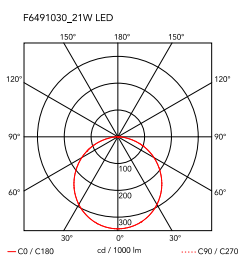

## String Light – Cone head – 22m cable

av Michael Anastassiades , 2014

Hängande lampa för spridd belysning. Mattsvart och lackad stomme av pressgjutet aluminium som är bestruken med Soft Touch-klarlack. Optisk kupa i opal PC. Upphängningssystem på 22 meter med kevlarförstärkt koaxialkabel. Finns med tak-/vägganslutning i svart PC och strömförsörjning med golvkontakt i mattsvartlackad PC. På/av-brytaren är av elektronisk typ med optisk mekanism. På/av-funktionen och dimmern styrs med fjärrkontrollprogrammen tillgänglig för Android och Apple.