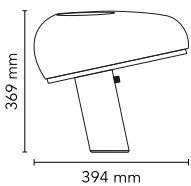

Snoopy

av Achille & Pier Giacomo Castiglioni , 1967

Bordslampa för direkt belysning med emaljerad metallreflektor och vit marmorbas. Den designades av Achille e Pier Giacomo Castiglioni 1967.

Montering	Bord
Miljö	Inomhus
Vikt	7.9 Kg
Tillgängliga ljuskällor	1 x LED 8W E27 740lm 2700K [e] cod. RF25323 DIMMER 1 x LED 8W E27 740lm 3000K [e] cod. RF25317 DIMMER 1 x LED 8,5W E27 806lm 2200-2700K [e] cod. RF26360 DIMMABLE
Nödbelysning	Utan
Växling	ON-OFF dimmer with sensor located on marble base
Spänning	220-250V
Ström	MAX 150W
Batteri	Nej
Strömförsörjning ingår	Nej
Material	Marmor, Metall
Färger	● F6380039 - Green ● F6380030 - Black
Certifikat	