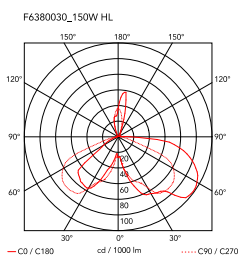

Snoopy

av Achille & Pier Giacomo Castiglioni , 1967

Bordslampa för direkt belysning med emaljerad metallreflektor och vit marmorbas. Den designades av Achille e Pier Giacomo Castiglioni 1967.

Montering	Bord
Miljö	Inomhus
Vikt	7.9 Kg
Tillgängliga ljuskällor	1 x LED 8W E27 740lm 2700K [e] cod. RF25323 DIMMER 1 x LED 8W E27 740lm 3000K [e] cod. RF25317 DIMMER 1 x LED 8,5W E27 806lm 2200-2700K [e] cod. RF26360 DIMMABLE
Nödbelysning	Utan
Växling	ON-OFF dimmer with sensor located on marble base
Spänning	220-250V
Ström	MAX 150W
Batteri	Nej
Strömförsörjning ingår	Nej
Material	Marmor, Metall
Färger	● F6380039 - Green ● F6380030 - Black
Certifikat	