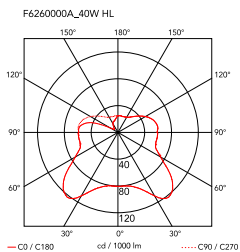

Romeo Babe Wall

av Philippe Starck , 1996

Väggskans för spridd belysning. Syraetsad och pressad invändig kupa med borsilikatglas. Pressad klar glasskärm. Grålackad kupa och lamphållare av pressgjutet aluminium. Grålackad väggarmatur och kopp av formsprutat polykarbonat.