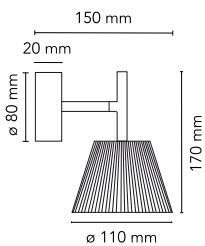

Romeo Babe Wall

av Philippe Starck , 1996

Väggskans för spridd belysning. Syraetsad och pressad invändig kupa med borsilikatglas. Pressad klar glasskärm. Grålackad kupa och lamphållare av pressgjutet aluminium. Grålackad väggarmatur och kopp av formsprutat polykarbonat.

Montering	Vägg
Miljö	Inomhus
Vikt	0.5 Kg
Tillgängliga ljuskällor	1 x HSGS G9 33W 460lm 2700K[e] cod. RF18863 Dimmable
Nödbelysning	Utan
Spänning	220-250V
Ström	MAX 40W
Batteri	Nej
Strömförsörjning ingår	Ja
Material	Glas, Rostfritt stål
Färger	 F6260000A - Glas
Certifikat	    