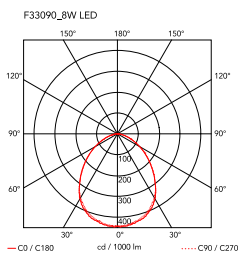

Kelvin Led Desk support (hidden cable)

Justerbart bordslampa för direkt belysning med dubbel pantografarm och justerbart huvud. Stomme av smält aluminiumlegering. Ett yttre huvud av pressgjutet aluminium och en formsprutad kupa av metakrylat. Lackad och maskinbearbetad bordsarmatur av extruderat aluminium. En fyrkantig rörstruktur (12 x 12 mm) av extruderad aluminiumlegering som har bearbetats mekaniskt för att rymma en belastningskompenserande ring i rostfritt stål och formsprutade glidstycken av acetalplast. Yttre förankring med kabel som är 3 mm i diameter. Finns i vitt, antracit, svart eller krom. PÅ/AV-brytaren är av elektronisk typ med en optisk mekanism i huvudet. Två alternativ finns tillgängliga:

- PERSONLIGT LÄGE (orange brytare) med dimbar ljusstyrka.
- GRÖNT LÄGE (grön brytare) med en miljövänligare Kelvin-lampa som sparar ännu mer energi genom att kompensera för det omgivande ljuset.

Montering	Skrivbordshållare med dold kabel
Miljö	Inomhus
Vikt	1.5 Kg
Tillgängliga ljuskällor	30 x TOP LED 7,5W 556lm total 3000K CRI 95 [i] GREEN MODE
Nödbelysning	Utan
Spänning	100-240/24V
Ström	7,5W
Batteri	Nej
Strömförsörjning ingår	Ja
Sladdlängd	1800 mm
Material	Aluminium
Färger	<ul style="list-style-type: none"> ● F3309030 - Glättad svart ● F3309009 - Glättad vit ● F3309033 - Anthracite ● F3309057 - Chrome
Certifikat	