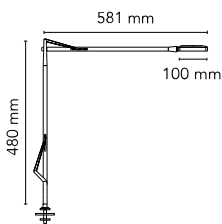

Kelvin Led Desk support (hidden cable)

Justerbart bordslampa för direkt belysning med dubbel pantografarm och justerbart huvud. Stomme av smält aluminiumlegering. Ett yttre huvud av pressgjutet aluminium och en formsprutad kupa av metakrylat. Lackad och maskinbearbetad bordsarmatur av extruderat aluminium. En fyrkantig rörstruktur (12 x 12 mm) av extruderad aluminiumlegering som har bearbetats mekaniskt för att rymma en belastningskompenserande ring i rostfritt stål och formsprutade glidstycken av acetalplast. Yttre förankring med kabel som är 3 mm i diameter. Finns i vitt, antracit, svart eller krom. PÅ/AV-brytaren är av elektronisk typ med en optisk mekanism i huvudet. Två alternativ finns tillgängliga:

- PERSONLIGT LÄGE (orange brytare) med dimbar ljusstyrka.
- GRÖNT LÄGE (grön brytare) med en miljövänligare Kelvin-lampa som sparar ännu mer energi genom att kompensera för det omgivande ljuset.

Montering	Skrivbordshållare med dold kabel
Miljö	Inomhus
Vikt	1.5 Kg
Tillgängliga ljuskällor	30 x TOP LED 7,5W 556lm total 3000K CRI 95 [i] GREEN MODE
Nödbelysning	Utan
Spänning	100-240/24V
Ström	7,5W
Batteri	Nej
Strömförsörjning ingår	Ja
Sladdlängd	1800 mm
Material	Aluminium
Färger	<ul style="list-style-type: none"> ● F3309030 - Glättad svart ● F3309009 - Glättad vit ● F3309033 - Anthracite ● F3309057 - Chrome
Certifikat	