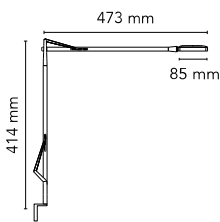

Kelvin Edge Wall support

av Antonio Citterio , 2015

Justerbar bordslampa för direkt belysning. Stomme i aluminiumlack eller krom med pressgjutna huvuden, fogar och gafflar samt extruderade armar. Kupa i fotograverat polykarbonat med kanter i aluminat. Ljuskälla som bygger på Edge Lighting-teknik. Optisk brytarsensor på huvudet som ger en dimmerfunktion i tre steg och justerbar färgtemperatur på 2 700 K eller 3 200 K. Strömkabellängd 150 cm. Anslutningsbar strömförsörjning med utbytbara kontakter.

| | |
|-------------------------|--|
| Montering | Arm för vägg |
| Miljö | Inomhus |
| Vikt | 0,6 Kg |
| Tillgängliga ljuskällor | 1 x EDGE LIGHTING 7W 306lm 2700/3200K CRI 90 [i] DIMMER K SELECTION |
| Nödbelysning | Utan |
| Växling | Optical switch sensor placed on the head |
| Spänning | 100-240/24V |
| Ström | 7W |
| Batteri | Nej |
| Strömförsörjning ingår | Ja |
| Material | Aluminium |
| Färger | <ul style="list-style-type: none"> ● F3454030 - Black ● F3454009 - White ● F3454033 - Titanium ● F3454057 - Chrome |