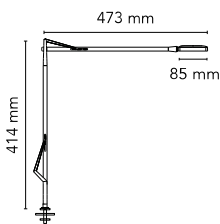

## Kelvin Edge Desk support (hidden cable)

av Antonio Citterio , 2015

Justerbar bordslampa för direkt belysning. Stomme i aluminiumlack eller krom med pressgjutna huvuden, fogar och gafflar samt extruderade armar. Kupa i fotograverat polykarbonat med kanter i aluminat. Ljuskälla som bygger på Edge Lighting-teknik. Optisk brytarsensor på huvudet som ger en dimmerfunktion i tre steg och justerbar färgtemperatur på 2 700 K eller 3 200 K. Strömkabellängd 150 cm. Anslutningsbar strömförsörjning med utbytbara kontakter.

Montering	Skrivbordshållare med dold kabel
Miljö	Inomhus
Vikt	0,6 Kg
Tillgängliga ljuskällor	1 x EDGE LIGHTING 7W 306lm 2700/3200K CRI 90 [i] DIMMER K SELECTION
Nödbelysning	Utan
Växling	Optical switch sensor placed on the head
Spänning	100-240/24V
Ström	7W
Batteri	Nej
Strömförsörjning ingår	Ja
Material	Aluminium
Färger	<ul style="list-style-type: none"> <li>● F3456030 - Black</li> <li>● F3456009 - White</li> <li>● F3456033 - Titanium</li> <li>● F3456057 - Chrome</li> </ul>