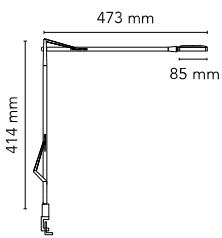

Kelvin Edge Clamp

av Antonio Citterio , 2015

Justerbar bordslampa för direkt belysning. Stomme i aluminiumlack eller krom med pressgjutna huvuden, fogar och gafflar samt extruderade armar. Kupa i fotograverat polykarbonat med kanter i aluminat. Ljuskälla som bygger på Edge Lighting-teknik. Optisk brytarsensor på huvudet som ger en dimmerfunktion i tre steg och justerbar färgtemperatur på 2 700 K eller 3 200 K. Strömkabellängd 150 cm. Anslutningsbar strömförsörjning med utbytbara kontakter.

Montering	Klämma
Miljö	Inomhus
Vikt	0,7 Kg
Tillgängliga ljuskällor	1 x EDGE LIGHTING 7W 306lm 2700/3200K CRI 90 [i] DIMMER K SELECTION
Nödbelysning	Utan
Växling	Optical switch sensor placed on the head
Spänning	100-240/24V
Ström	7W
Batteri	Nej
Strömförsörjning ingår	Ja
Material	Aluminium
Färger	<ul style="list-style-type: none"> ● F3460030 - Black ● F3460009 - White ● F3460033 - Titanium ● F3460057 - Chrome