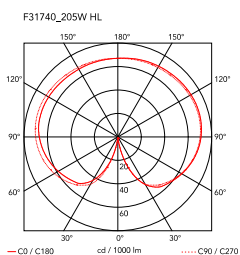

IC Lights Floor 2

av Michael Anastassiades , 2014

Golvampa för spridd belysning. Ram i mässing, borstad och transparentlackat eller kromat stål. Opal kupa med blåst glas. Dimmer på strömkabeln.

Montering	Golv
Miljö	Inomhus
Vikt	10.0 Kg
Tillgängliga ljuskällor	1 x LED 13W E27 1400lm 3000K [e] cod. RF25535 DIMMER 1 x LED 17W E27 1900lm 2700K [e] cod. RF26259 Dimmable 1 x LED 17W E27 2000lm 3000K [e] cod. RF26258 Dimmable 1 x LED 15W E27 2000lm 2700K [e] cod. RF28665 Dimmable