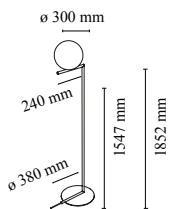

IC Lights Floor 2

av Michael Anastassiades , 2014

Golvampa för spridd belysning. Ram i mässing, borstad och transparentlackat eller kromat stål. Opal kupa med blåst glas. Dimmer på strömkabeln.

Montering	Golv
Miljö	Inomhus
Vikt	10.0 Kg
Tillgängliga ljuskällor	1 x LED 13W E27 1400lm 3000K [e] cod. RF25535 DIMMER 1 x LED 17W E27 1900lm 2700K [e] cod. RF26259 Dimmable 1 x LED 17W E27 2000lm 3000K [e] cod. RF26258 Dimmable 1 x LED 15W E27 2000lm 2700K [e] cod. RF28665 Dimmable

Nödbelysning	Utan
Växling	Dimmer on the power chord
Spänning	220-240V
Ström	MAX 205W
Batteri	Nej
Strömförsörjning ingår	Nej

Material Blåst glas, Mässing, Stål

Färger  F3174057 - Chrome
 F3174059 - Borstad mässing