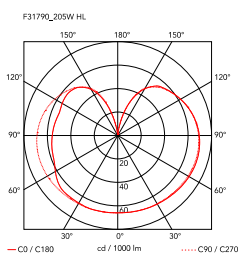

IC Lights Ceiling/Wall 2

av Michael Anastassiades , 2014

Vägg-/taklampa för spridd belysning. Ram i mässing, borstad och transparentlackat eller kromat stål. Opal kupa med blåst glas.

Montering	Tak och vägg
Miljö	Inomhus
Vikt	3.7 Kg
Tillgängliga ljuskällor	1 x LED 13W E27 1400lm 3000K [e] cod. RF25535 DIMMER 1 x LED 17W E27 1900lm 2700K [e] cod. RF26259 DIMMER 1 x LED 17W E27 2000lm 3000K [e] cod. RF26258 DIMMER 1 x LED 15W E27 2000lm 2700K [e] cod. RF28665 Dimmable