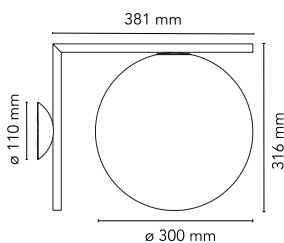

IC Lights Ceiling/Wall 2

av Michael Anastassiades , 2014

Vägg-/taklampa för spridd belysning. Ram i mässing, borstad och transparentlackat eller kromat stål. Opal kupa med blåst glas.

Montering	Tak och vägg
Miljö	Inomhus
Vikt	3.7 Kg
Tillgängliga ljuskällor	1 x LED 13W E27 1400lm 3000K [e] cod. RF25535 DIMMER 1 x LED 17W E27 1900lm 2700K [e] cod. RF26259 DIMMER 1 x LED 17W E27 2000lm 3000K [e] cod. RF26258 DIMMER 1 x LED 15W E27 2000lm 2700K [e] cod. RF28665 Dimmable