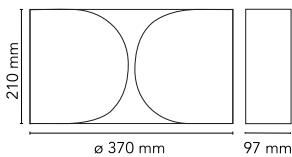

Montering	Vägg
Miljö	Inomhus
Vikt	3.7 Kg
Tillgängliga ljuskällor	2 x RF29782 LED 10W E27 2700K A70 [i] 965lm Dimmable 2 x RF29186 LED 10W E27 3000K A70 [i] 965lm Dimmable
Nödbelysning	Utan
Spänning	220-250V
Ström	2x MAX 100W
Batteri	Nej
Strömförsörjning ingår	Ja
Material	Stål