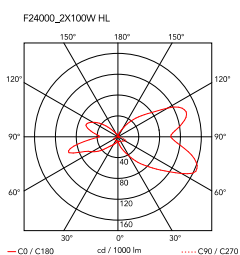

Färger	 F2400009 - White F2400057 - Chrome F2400030 - Glättad svart F2400044 - Gold FLOS F2400063 - Svart Nickel