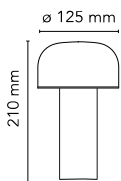

## Bellhop

por Edward Barber & Jay Osgerby , 2018

Lámpara recargable de mesa con luz directa. Base y difusor en policarbonato de color. Difusor de policarbonato opalino fotograbado moldeado por inyección. Autonomía hasta un máx. de 24 horas y recarga mediante Micro-USB-C. Interruptor con pulsador ubicado en la base, que garantiza la función de regulación de la intensidad en 4 pasos. Indicador del estado de la batería colocado bajo la base. Cable de recarga USB-C incluido en el embalaje con una longitud útil de 120 cm. Carga de las baterías USB de clavija con enchufes intercambiables.

Montaje	Mesa
Entorno	Para interior
Peso	0,730 Kg
Fuentes luminosas disponibles	84 x LED 2,5W 151lm 2700K CRI90 [i]
Emergencia	Sin
Potencia	2,5W
Batería	Sí
Suministro incluido	Sí

Materiales      Policarbonato