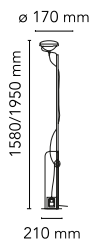

Toio Limited Edition Matt Black

par Achille & Pier Giacomo Castiglioni , 1962

L'édition spéciale se caractérise par la finition spéciale gaufrée noir mat de la base en acier, troisième élément distinctif de la lampe, qui abrite le transformateur visible, également noir mat. Elle est aussi équipée d'un nouveau réflecteur LED conçu spécialement, qui remplace le phare d'origine tout en respectant sa forme. Son intensité lumineuse est réglable grâce au variateur sur le câble. Chaque pièce de la Limited Edition est certifiée par une étiquette holographique qui certifie son numéro de série et donc son caractère absolument unique. Toio Limited Edition Matt Black est une occasion à ne pas manquer pour les collectionneurs et les amateurs du style intemporel des frères Castiglioni.

Montage	Sol
Environnement	Intérieur
Poids	8.2 Kg
Sources d'éclairage disponibles	1 x LED 23W Pro-Par56 GX16d 1600lm 3000K [e] cod. RF27690 dimmerabile
Urgence	Sans
Interrupteurs	On the cable there is the electronic dimmer which allows the regulation of light brightness with a dial.
Tension	220-240V
Puissance	23W
Batterie	Non
Alimentation fournie	Oui
Longueur cordon	2470 mm
Matériels	Acier
Couleurs	● F7610030 - Noir
Certificat	