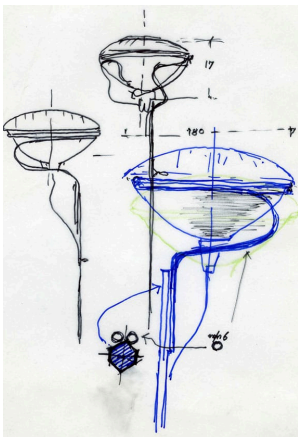

Toio Limited Edition Matt Black

par Achille & Pier Giacomo Castiglioni , 1962

L'édition spéciale se caractérise par la finition spéciale gaufrée noir mat de la base en acier, troisième élément distinctif de la lampe, qui abrite le transformateur visible, également noir mat. Elle est aussi équipée d'un nouveau réflecteur LED conçu spécialement, qui remplace le phare d'origine tout en respectant sa forme. Son intensité lumineuse est réglable grâce au variateur sur le câble. Chaque pièce de la Limited Edition est certifiée par une étiquette holographique qui certifie son numéro de série et donc son caractère absolument unique. Toio Limited Edition Matt Black est une occasion à ne pas manquer pour les collectionneurs et les amateurs du style intemporel des frères Castiglioni.

Montage	Sol
Environnement	Intérieur
Poids	8.2 Kg
Sources d'éclairage disponibles	1 x LED 23W Pro-Par56 GX16d 1600lm 3000K [e] cod. RF27690 dimmerabile
Urgence	Sans
Interrupteurs	On the cable there is the electronic dimmer which allows the regulation of light brightness with a dial.
Tension	220-240V
Puissance	23W
Batterie	Non
Alimentation fournie	Oui
Longueur cordon	2470 mm
Matériels	Acier
Couleurs	● F7610030 - Noir
Certificat	