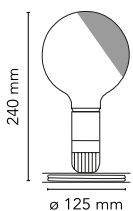

## Lampadina

par Achille Castiglioni , 1972

Lampe de table à lumière directe/diffuse. Base en aluminium anodisé qui permet également d'enrouler le câble électrique. Douille en bakélite (recouverte d'un vernis liquide pour les coloris orange et violet). Ampoule globolux en verre transparent partiellement sablée.

Montage	Table
Environnement	Intérieur
Poids	0.3 Kg
Sources d'éclairage disponibles	1 x LED E27 2W 2700K 200lm Globol Sab. - RF24054- NO DIMM.
Urgence	Sans
Interrupteurs	Interrupteur ON/OFF basculant placé sur la douille
Tension	230V
Puissance	MAX 5W
Batterie	Non
Alimentation fournie	Oui
Longueur cordon	2300 mm
Matériels	Aluminium
Couleurs	● F3300000 - Noir ● F3300075 - Orange
Certificat	