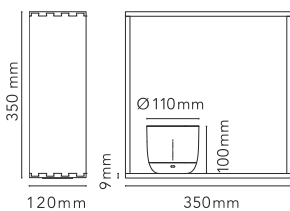

Gaku Wireless

par Nendo , 2018

Lampe de table rechargeable par induction. Corps/structure de la lampe en frêne massif naturel ou teinté noir. Corps éclairant et diffuseur en polycarbonate opalin photogravé moulé par injection. Interrupteur variateur à 4 niveaux de luminosité placé sur le corps éclairant. Autonomie à intensité maximum: 6 heures. Niveau de la batterie indiqué par voyant lumineux intégré à l'interrupteur variateur. Chargeur à induction intégré au support du corps/structure de la lampe en bois, équipé de l'alimentation sur la prise (avec prise USB et plug interchangeables), câble d'alimentation longueur utile 140cm.

Montage	Table
Environnement	Intérieur
Finition	Blanc, Noir
Poids	2,5 Kg
Sources d'éclairage disponibles	48 x LED ARRAY 2W 2700K 120lm CRI90
Urgence	Sans
Interrupteurs	Dimmer
Puissance	2W
Batterie	Oui
Alimentation fournie	Oui

Longueur cordon	140 cm mm
Matériels	Bois, Polycarbonate
Couleurs	<ul style="list-style-type: none"> ● F2520009 - Blanc ● F2520030 - Noir

Certificat

Gaku Wireless

par Nendo , 2018

F2522009
Bowl white

F2522030
Bowl black