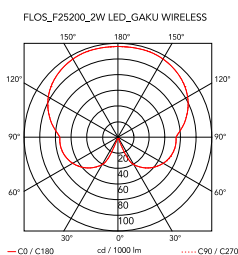

Gaku Wireless

par Nendo , 2018

Lampe de table rechargeable par induction. Corps/structure de la lampe en frêne massif naturel ou teinté noir. Corps éclairant et diffuseur en polycarbonate opalin photogravé moulé par injection. Interrupteur variateur à 4 niveaux de luminosité placé sur le corps éclairant. Autonomie à intensité maximum: 6 heures. Niveau de la batterie indiqué par voyant lumineux intégré à l'interrupteur variateur. Chargeur à induction intégré au support du corps/structure de la lampe en bois, équipé de l'alimentation sur la prise (avec prise USB et plug interchangeables), câble d'alimentation longueur utile 140cm.

Montage	Table
Environnement	Intérieur
Finition	Blanc, Noir
Poids	2,5 Kg
Sources d'éclairage disponibles	48 x LED ARRAY 2W 2700K 120lm CRI90
Urgence	Sans
Interrupteurs	Dimmer
Puissance	2W
Batterie	Oui
Alimentation fournie	Oui

Longueur cordon	140 cm mm
Matériels	Bois, Polycarbonate
Couleurs	<ul style="list-style-type: none"> ● F2520009 - Blanc ● F2520030 - Noir

Certificat

Gaku Wireless

par Nendo , 2018

F2522009
Bowl white

F2522030
Bowl black