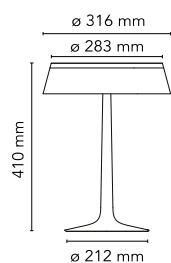

Montage	Table
Environnement	Intérieur
Poids	2,0 Kg
Sources d'éclairage disponibles	1 x EDGE LIGHTING 13W 884lm 2700K CRI90 [i] DIMMER
Urgence	Sans
Tension	100-240/24V
Puissance	13W
Batterie	Non
Alimentation fournie	Non

Couleurs	● F1032009 - Blanc ● F1032046 - Chrome Mat ● F1032057 - Chromé ● F1032015 - Cuivre

Certificat