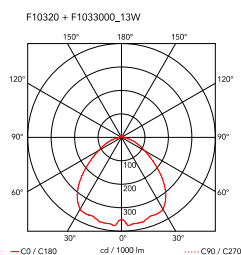

Montage	Table
Environnement	Intérieur
Poids	2,0 Kg
Sources d'éclairage disponibles	1 x EDGE LIGHTING 13W 884lm 2700K CRI90 [i] DIMMER
Urgence	Sans
Tension	100-240/24V
Puissance	13W
Batterie	Non
Alimentation fournie	Non

Couleurs	● F1032009 - Blanc ● F1032046 - Chrome Mat ● F1032057 - Chromé ● F1032015 - Cuivre

Certificat