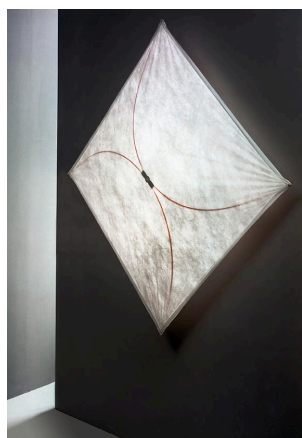

Ariette 3

par Tobia Scarpa , 1973

Applique/Plafonnier à lumière diffuse. Diffuseur en tissu synthétique. Attache en polyamide contenant 30% de fibre de verre.

Montage	Plafond et mur
Environnement	Intérieur
Poids	1.1 Kg
Sources d'éclairage disponibles	4 x LED 8W E27 740lm 2700K [e] cod. RF25323 DIMMER 4 x LED 8W E27 740lm 3000K [e] cod. RF25317 DIMMER
Urgence	Sans
Tension	220-250V
Puissance	4x MAX 40W
Batterie	Non
Alimentation fournie	Oui
Matériels	Tissu
Couleurs	 F0600009 - Tissu clair
Certificat	