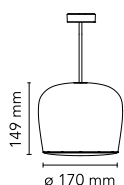

Aim Small fix

durch Ronan & Erwan Bouroullec , 2014

Pendelleuchte. Leuchtenkörper aus gedrehtem, mit Flüssiglack beschichtetem Aluminium, Diffusor aus optischem Polycarbonat mit Fotogravur. Innenreflektor aus fotografiertem PC. Direkte Netzspeisung. Die Nutzlänge des Kabels beträgt 4 Meter.

Montage	Pendelleuchte
Umgebung	Innenbereich
Finish	Braun eloxiert, Weiß, Schwarz
Gewicht	1.9 Kg
Lichtquellen erhältlich	1 x MULTICHIP LED 12W 2700K CRI90 950lm
Notfall	Ohne
Spannung	220-240V
Leistung	12W
Batterie	Nein
Einschließlich Versorgung	Ja
Kabellänge	4000 mm
Materialien	Aluminium, Polycarbonat
Farben	<ul style="list-style-type: none"> ● F0098009 - Weiß ● F0098030 - Schwarz ● F0098026 - Braun eloxiert
Zertifizierung	    