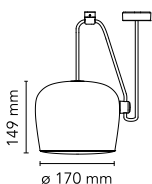

## Aim Small

durch Ronan & Erwan Bouroullec , 2014

Pendelleuchte. Leuchtenkörper aus gedrehtem, mit Flüssiglack beschichtetem Aluminium, Diffusor aus optischem Polycarbonat mit Fotogravur. Innenreflektor aus fotografiertem ABS. Schwenkbarer Leuchtenkörper. Direkte Netzspeisung. Die LED kann mit einem von Flos anerkannten «Triac für LED» -Dimmer gedimmt werden. Flos haftet nicht im Fall einer falschen Installation von elektrischen Anschlussystemen. Die Nutzlänge des Kabels beträgt 9 Meter, die Lampe kann daher in einem Abstand von bis zu 3 Metern von der Decke aufgehängt werden. Mehrfachrosette mit Anschlussmöglichkeit von bis zu 5 Aim Leuchten erhältlich.

Montage	Pendelleuchte
Umgebung	Innenbereich
Finish	Braun eloxiert, Weiß, Schwarz
Gewicht	1.9 (x1 AIM SMALL) Kg
Lichtquellen erhältlich	1 x MULTICHIP LED 12W 2700K CRI90 950lm
Notfall	Ohne
Spannung	220-240V
Leistung	12W
Batterie	Nein
Einschließlich Versorgung	Ja
Kabellänge	9000/3000 mm
Materialien	Aluminium, Polycarbonat
Farben	<ul style="list-style-type: none"> <li>● F0095009 - Weiß</li> <li>● F0095030 - Schwarz</li> <li>● F0095026 - Braun eloxiert</li> </ul>
Zertifizierung	    