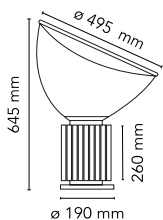

Taccia

di Achille & Pier Giacomo Castiglioni , 1962

Lampada da tavolo a luce indiretta e riflessa. Riflettore in metallo verniciato di colore bianco lucido a liquido internamente e bianco a polvere esternamente. Diffusore orientabile in vetro trasparente soffiato a bocca. Corpo in alluminio estruso verniciato di colore nero opaco o anodizzato argento. Base di acciaio lucidato, nichelato e zapponato.

Montaggio	Tavolo/Pavimento
Ambiente	Per interni
Finitura	Nero, Bronzo anodizzato, Argento anodizzato
Peso	15,3 Kg
Fonti luminose disponibili	1 x COB LED 28W 2700K CRI93 [i] DIMMER
Emergenza	Senza
Voltaggio	100-240/48V
Potenza	28W
Batteria	No
Alimentatore incluso	Sì

Lunghezza del cavo 2200 mm

Materiali Alluminio, Vetro

Colori

-  F6602004 - Argento anodizzato
-  F6602030 - Nero
-  F6602046 - Bronzo anodizzato

Certificazioni