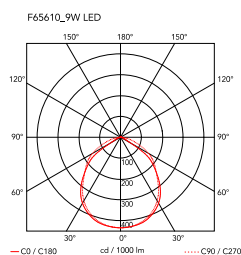

Tab Floor

di Edward Barber & Jay Osgerby , 2011

Apparecchio di illuminazione da terra a luce diretta con testa orientabile. Corpo in alluminio pressofuso verniciato. Scheda multi-led con diffusore in PMMA studiato appositamente per evitare l'effetto Multi Shadow e l'abbagliamento. Rotazione della testa di $\pm 45^\circ$.

Montaggio	A pavimento
Ambiente	Per interni
Peso	2 Kg
Fonti luminose disponibili	14 x LED 9W 347lm 3000K CRI80 [i]
Emergenza	Senza
Voltaggio	100-240/24V
Potenza	9W
Batteria	No
Alimentatore incluso	Sì

Lunghezza del cavo 2000 mm
 Materiali Alluminio, PMMA