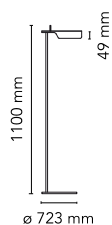

Tab Floor

di Edward Barber & Jay Osgerby , 2011

Apparecchio di illuminazione da terra a luce diretta con testa orientabile. Corpo in alluminio pressofuso verniciato. Scheda multi-led con diffusore in PMMA studiato appositamente per evitare l'effetto Multi Shadow e l'abbagliamento. Rotazione della testa di $\pm 45^\circ$.

Montaggio	A pavimento
Ambiente	Per interni
Peso	2 Kg
Fonti luminose disponibili	14 x LED 9W 347lm 3000K CRI80 [i]
Emergenza	Senza
Voltaggio	100-240/24V
Potenza	9W
Batteria	No
Alimentatore incluso	Sì

Lunghezza del cavo 2000 mm
 Materiali Alluminio, PMMA