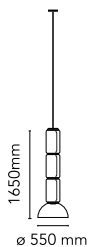

Noctambule Suspension 3 Low Cylinder and Bowl

di Konstantin Grcic , 2019

Lampade a sospensione composta da moduli in vetro che si connettono fra loro così da raggiungere un'altezza di 3,2 metri (126.77"). La lunghezza del cavo di alimentazione e sospensione è di 4 metri (157.48").

Corpo cilindrico e semisfera in vetro soffiato trasparente, attacco sospensione e anelli in alluminio pressofuso, braccio laterale interno in acciaio idroformato, e diffusori esterni ad anello in silicone ottico opalino stampato a iniezione. L'alimentatore posto nel rosone permette di dimerizzare dal 10% al 100% e viceversa con comando 0-10/1-10V, PUSH, DALI.

Lunghezza del cavo 4000 mm
 Materiali Cristallo soffiato, Alluminio pressofuso

Colori ● F0274000 - Nero

Certificazioni   