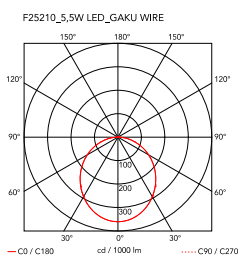

Montaggio	Tavolo
Ambiente	Per interni
Peso	2,4 Kg
Fonti luminose disponibili	30 x LED ARRAY 5,5W 2700K 100lm CRI90
Emergenza	Senza
Regolazione	Dimmer
Potenza	5,5W
Batteria	Sì
Alimentatore incluso	Sì

Lunghezza del cavo 140 cm mm

Materiali Legno, Policarbonato

Colori
 F2521009 - Bianco
 F2521030 - Nero

Certificazioni