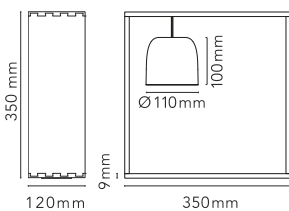

Montaggio	Tavolo
Ambiente	Per interni
Peso	2,4 Kg
Fonti luminose disponibili	30 x LED ARRAY 5,5W 2700K 100lm CRI90
Emergenza	Senza
Regolazione	Dimmer
Potenza	5,5W
Batteria	Sì
Alimentatore incluso	Sì

Lunghezza del cavo 140 cm mm

Materiali Legno, Policarbonato

Colori
 F2521009 - Bianco
 F2521030 - Nero

Certificazioni