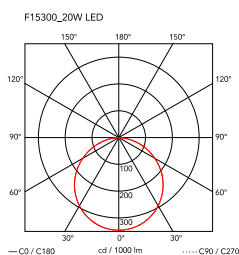

Captain Flint

di Michael Anastassiades , 2015

Apparecchio di illuminazione da terra a luce diretta direzionabile. Asta e cono in acciaio verniciato o ottone spazzolato. Diffusore in policarbonato opalino fotoinciso stampato ad iniezione. Cavo elettrico lunghezza utile 260 cm, con interruttore dimmer a pedale che garantisce le funzioni ON/OFF e regolazione del flusso luminoso 10-100%. Power supply su spina con plug intercambiabili.

Lunghezza del cavo 2600 mm

Materiali Alluminio, Ottone, Marmo, Policarbonato, Acciaio

Colori

-  F1530059 - Ottone Spazzolato/Marmo Bianco
-  F1530030 - Antracite/Marmo Nero

Certificazioni    