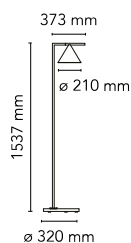

Captain Flint

di Michael Anastassiades , 2015

Apparecchio di illuminazione da terra a luce diretta direzionabile. Asta e cono in acciaio verniciato o ottone spazzolato. Diffusore in policarbonato opalino fotoinciso stampato ad iniezione. Cavo elettrico lunghezza utile 260 cm, con interruttore dimmer a pedale che garantisce le funzioni ON/OFF e regolazione del flusso luminoso 10-100%. Power supply su spina con plug intercambiabili.

Montaggio	A pavimento
Ambiente	Per interni
Peso	9 Kg
Fonti luminose disponibili	1 x COB LED 20W 557lm 2700K CRI93 [i] DIMMER
Emergenza	Senza
Voltaggio	100-240/48V
Potenza	20W
Batteria	No
Alimentatore incluso	No

Lunghezza del cavo 2600 mm

Materiali Alluminio, Ottone, Marmo, Policarbonato, Acciaio

Colori

-  F1530059 - Ottone Spazzolato/Marmo Bianco
-  F1530030 - Antracite/Marmo Nero

Certificazioni    