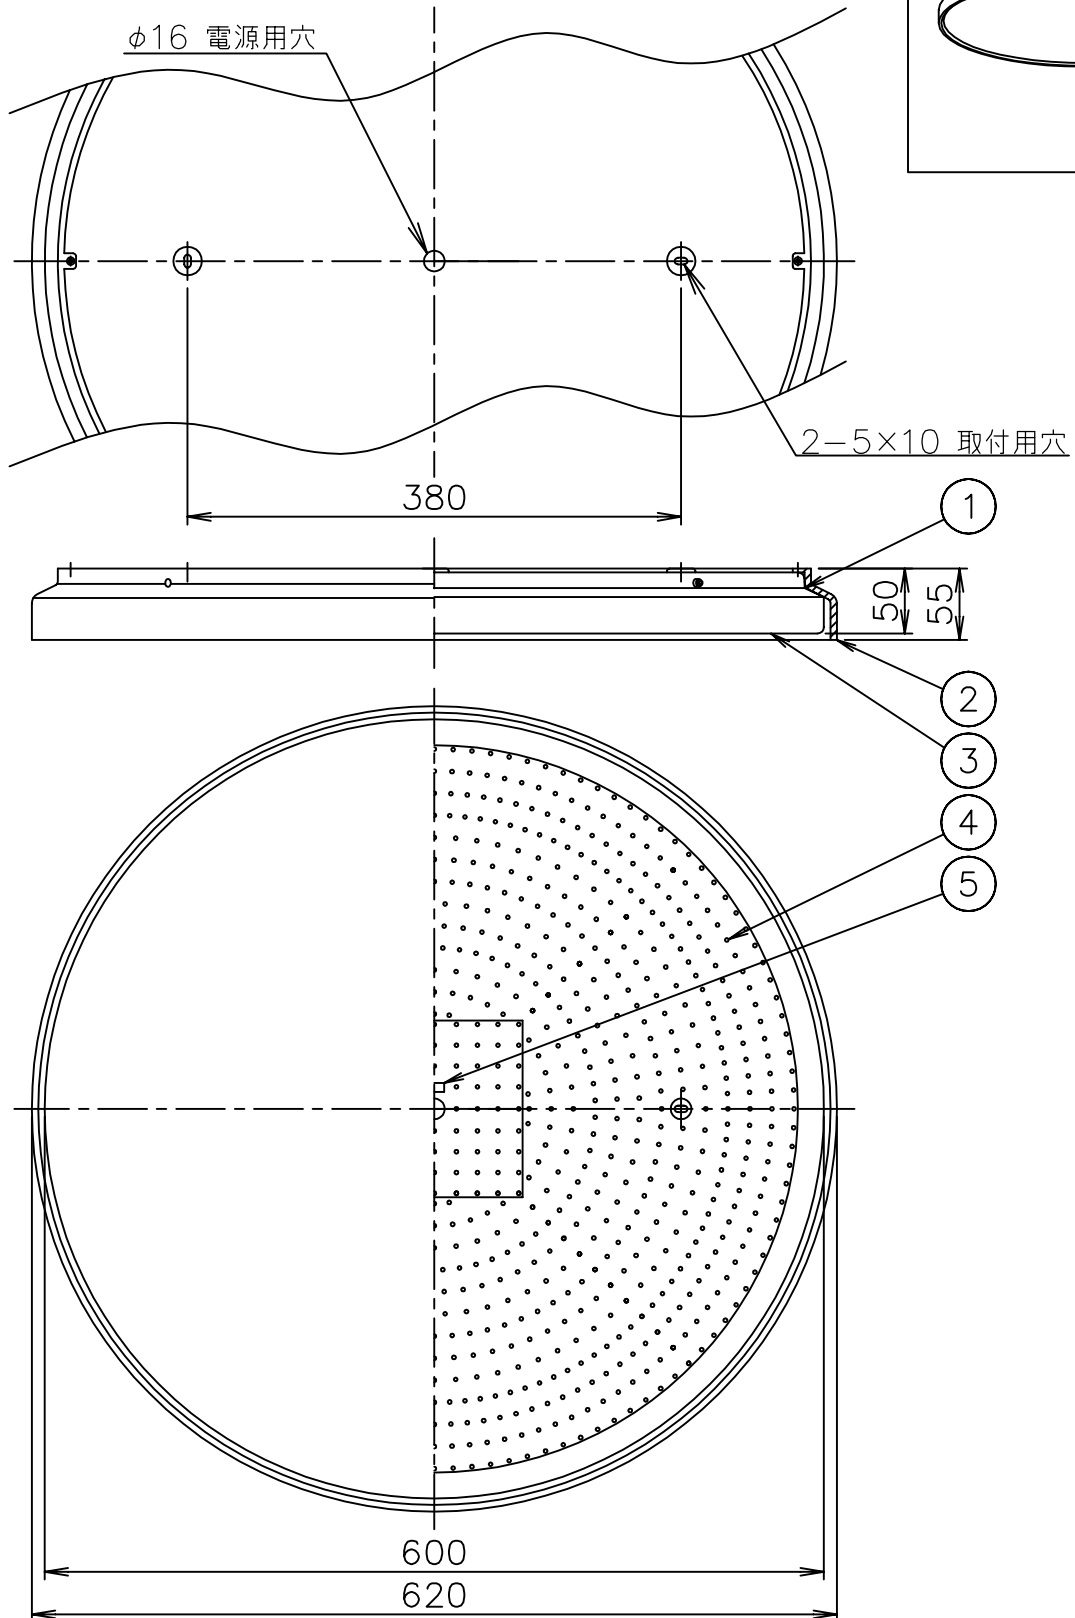

200805

200710

180510

160531

FLOS

6						器具 タイプ	屋内専用
5	端子台	樹脂	1	黒色			
4	LEDユニット		1	57W 2700K 3141lm			
3	セード	ポリカーボネート	1	乳白色		適合	
2	リング	ABS樹脂	1	色種参照		ランプ	928×LED 57W 2700K 3141lm
1	本体	ABS樹脂	1	白色		色種	Chrome.Smoky Gray.Clear
品番	品名	材質	数量	摘要		名称	CLARA
第三角法	作図 仲西	単位 mm	尺度	—	質量 3.0 kg		