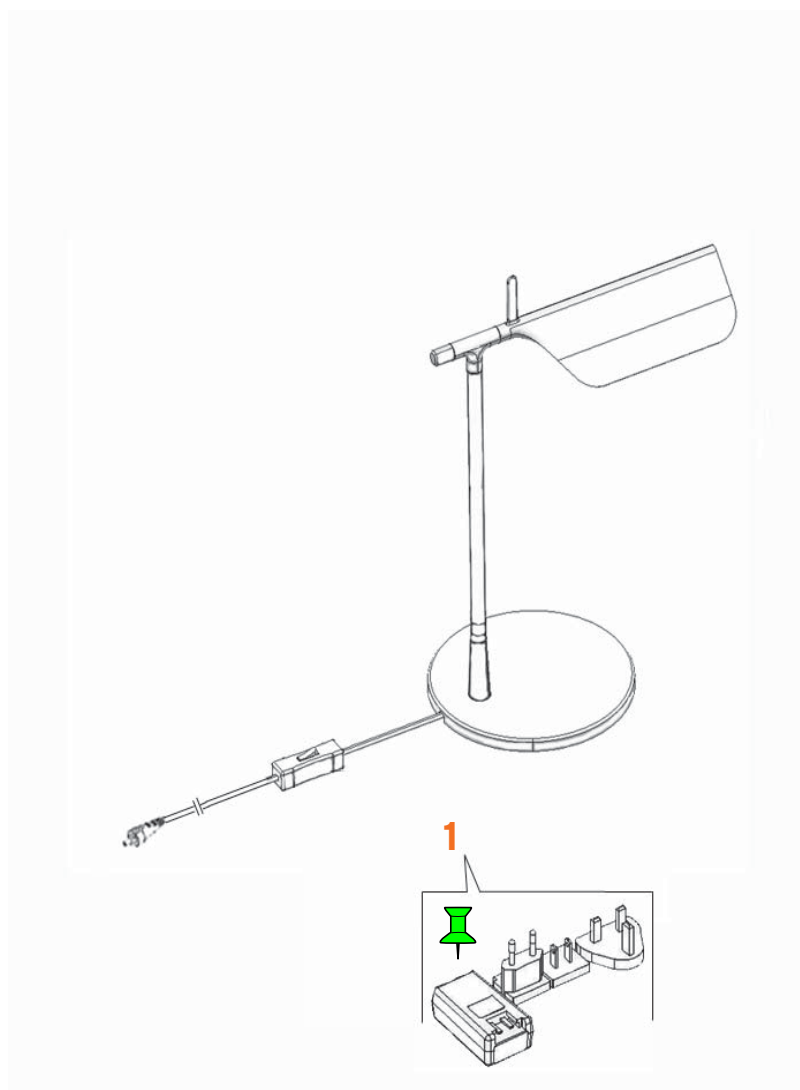

# TAB LED T

E. Barber & J. Osgerby

FLOS

www.flos.com

- 1. Kit di spine elettriche + driver ricambio NRO :: Black Plug kit + driver spare part **RF3320100**
- 1. Kit di spine elettriche + driver ricambio BCO :: White Plug kit + driver spare part **RF3320200**