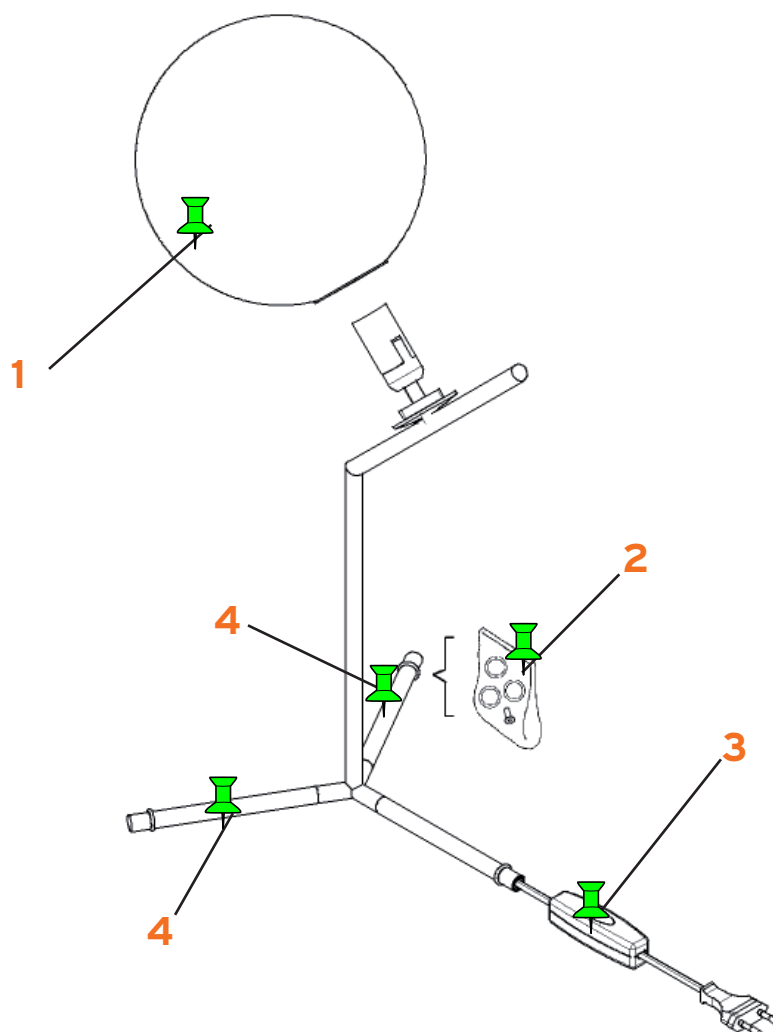

IC T1 HIGH

Michael Anastassiades

www.flos.com

- 1. Assieme vetro diffusore 1 per versione ottone :: Glass diffuser 1 assembly for brass version
- 1. Assieme vetro diffusore 1 per versione cromo :: Glass diffuser 1 assembly for chrome version
- 1. Assieme vetro diffusore S1 per versione nera :: Glass diffuser S1 assembly for black version
- 2. Sacchetto guarnizioni e piedino per IC High - Low :: Gasket with foot kit for IC High - Low
- 3. Dimmer Snello nero 40-160W 220-240V :: BlackSnello dimmer 40-160W 220-240V
- 4. Gamba ottone inferiore :: Lower brass leg
- 4. Gamba cromo inferiore :: Lower chrome leg
- 4. Gamba nera inferiore :: Lower black leg