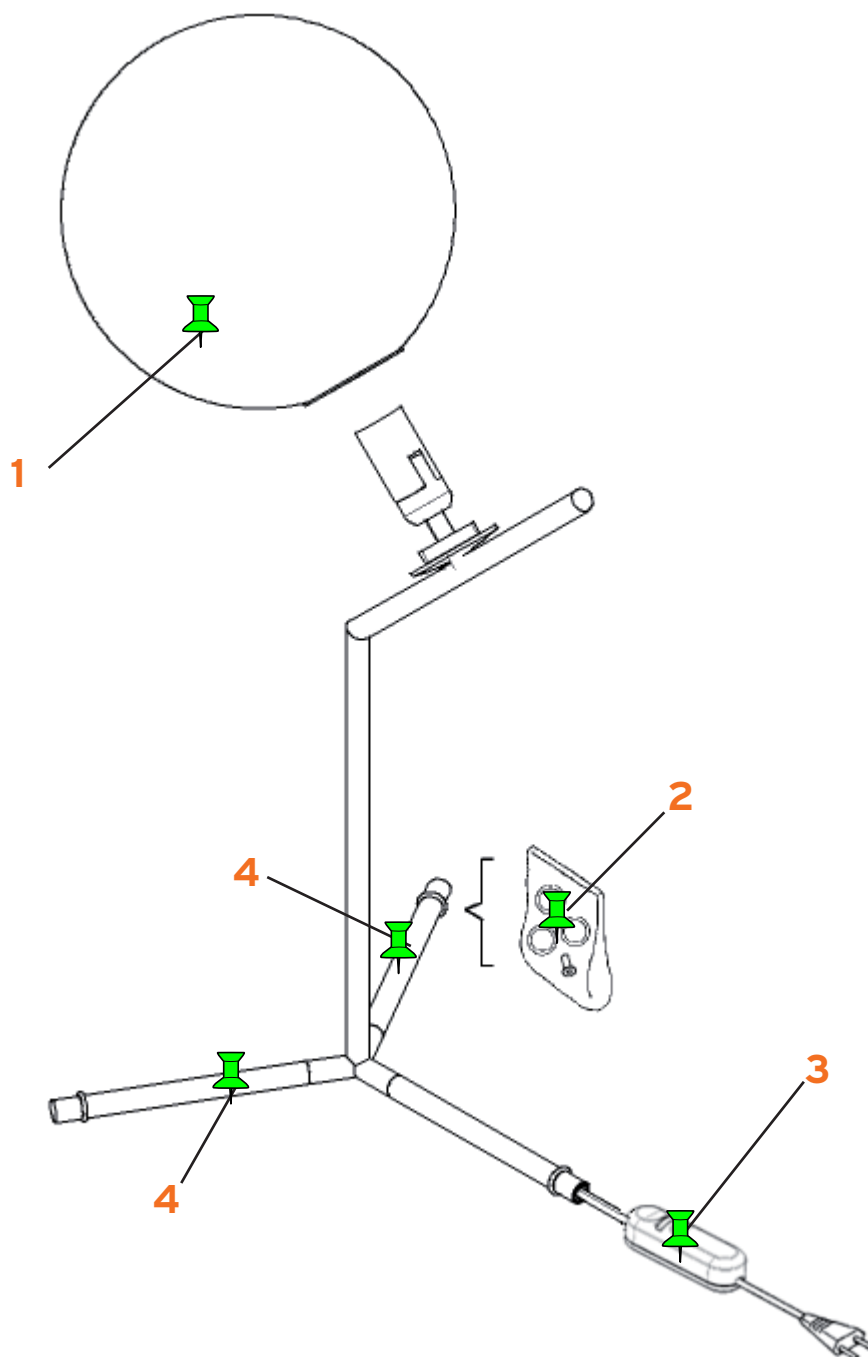

IC T1 HIGH

Michael Anastassiades

FLOS

www.flos.com

- 1. Assieme vetro diffusore 1 per versione ottone :: Glass diffuser 1 assembly for brass version
- 1. Assieme vetro diffusore 1 per versione cromo :: Glass diffuser 1 assembly for chrome version
- 1. Assieme vetro diffusore S1 per versione nera :: Glass diffuser S1 assembly for black version
- 2. Sacchetto guarnizioni e piedino per IC High - Low :: Gasket with foot kit for IC High - Low
- 3. Dimmer nero Led 1004P LFP100-240V 4-150WHL 4-25W :: Black led dimmer 1004P LFP100-240V 4-150WHL
- 4. Gamba ottone inferiore :: Lower brass leg
- 4. Gamba cromo inferiore :: Lower chrome leg
- 4. Gamba nera inferiore :: Lower black leg