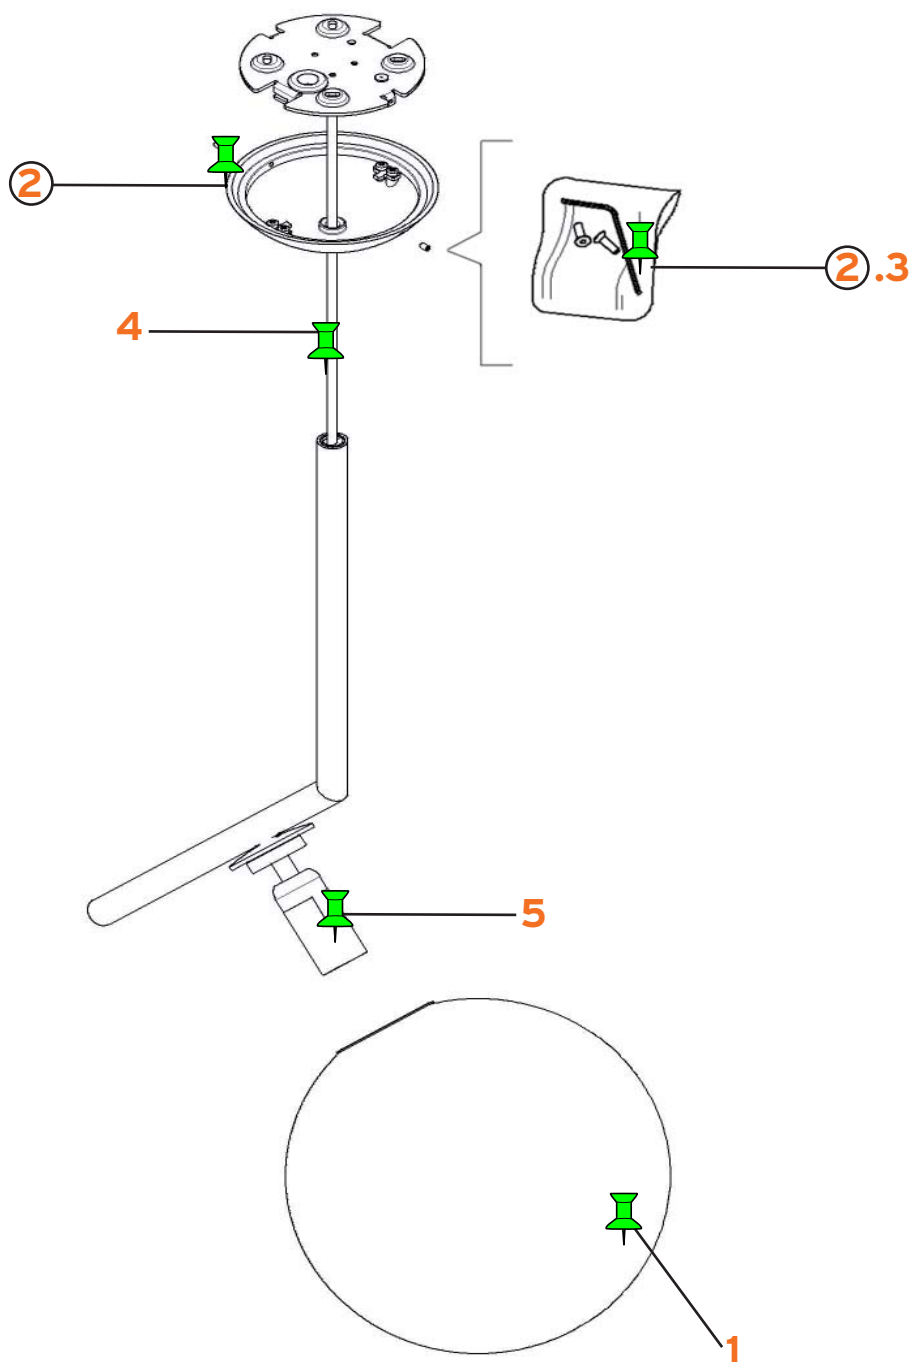

# IC S2

Michael Anastassiades

FLOS

www.flos.com

- |   |                  |
|---|------------------|
| 1. Assieme vetro diffusore S2 per versione ottone :: Glass diffuser S2 assembly for brass version | <b>F3137059</b>  |
| 1. Assieme vetro diffusore S2 per versione cromo :: Glass diffuser S2 assembly for chrome version | <b>F3137057</b>  |
| 1. Assieme vetro diffusore S2 per versione nero :: Glass diffuser S2 assembly for black version   | <b>F3137030</b>  |
| 2. Assieme rosone S1/S2 cromo :: S1/S2 chrome ceiling rose assembly                               | <b>RF3170357</b> |
| 2. Assieme rosone S1/S2 ottone :: S1/S2 brass ceiling rose assembly                               | <b>RF3170359</b> |
| 2. Assieme rosone S1/S2 nero :: S1/S2 black ceiling rose assembly                                 | <b>RF3170330</b> |
| 3. Sacchetto minuteria con chiave esagonale :: kit with screws and Allen key                      | <b>RF3160100</b> |
| 4. Cavo FEP/PVC 3x0,75 nero mt 4 :: 4mt black electrical cable FEP/PVC 3x0,75                     | <b>RF23399</b>   |
| 5. Assieme portalampana E27 :: E27 Lamp holder assembly   | <b>RF3160200</b> |