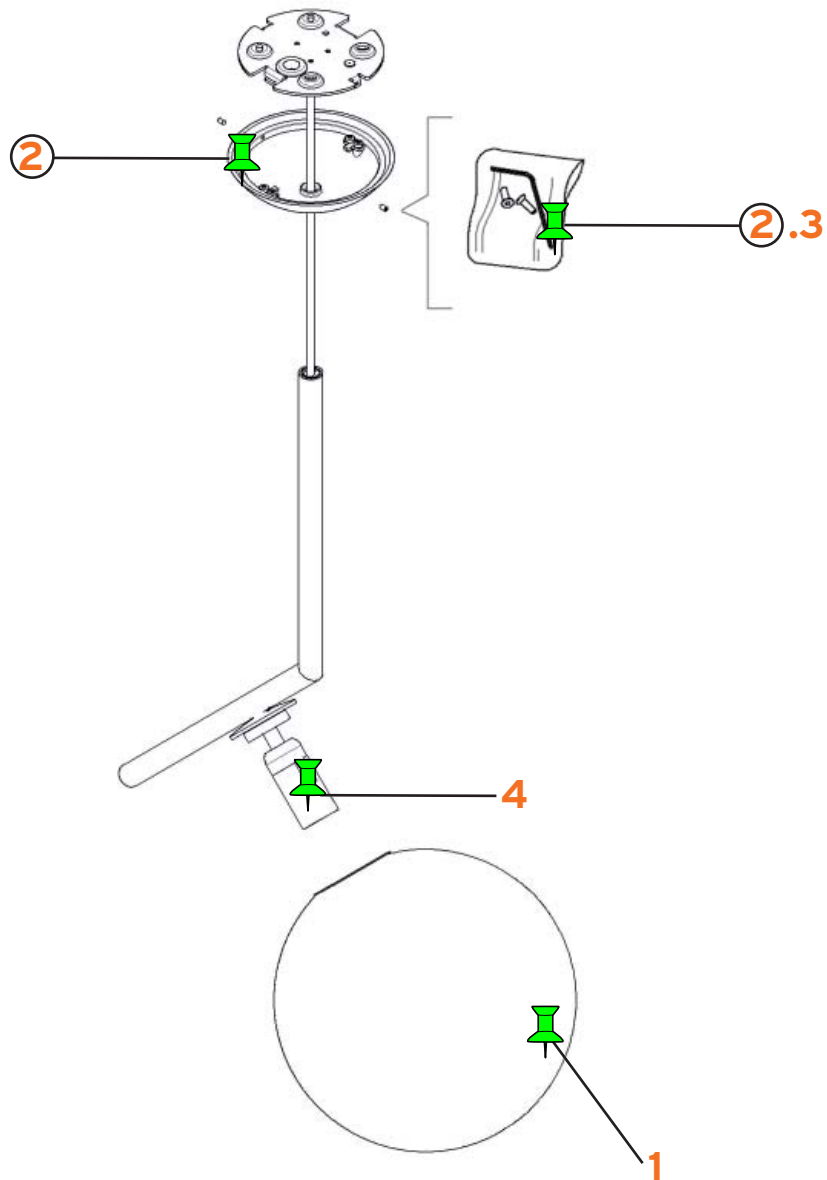

IC S1

Michael Anastassiades

- 1. Assieme vetro diffusore S1 per versione ottone :: Glass diffuser S1 assembly for brass version
- 1. Assieme vetro diffusore S1 per versione cromo :: Glass diffuser S1 assembly for chrome version
- 1. Assieme vetro diffusore S1 per versione nera :: Glass diffuser S1 assembly for black version
- 2. Assieme rosone S1/S2 cromo :: S1/S2 chrome ceiling rose assembly
- 2. Assieme rosone S1/S2 ottone :: S1/S2 brass ceiling rose assembly
- 2. Assieme rosone S1/S2 nero :: S1/S2 black ceiling rose assembly
- 3. Sacchetto minuteria con chiave esagonale :: kit with screws and Allen key
- 4. Assieme portalamпада E14 :: E14 Lamp holder assembly

F3136059

F3136057

F3136030

RF3170357

RF3170359

RF3170330

RF3160100

RF3170100