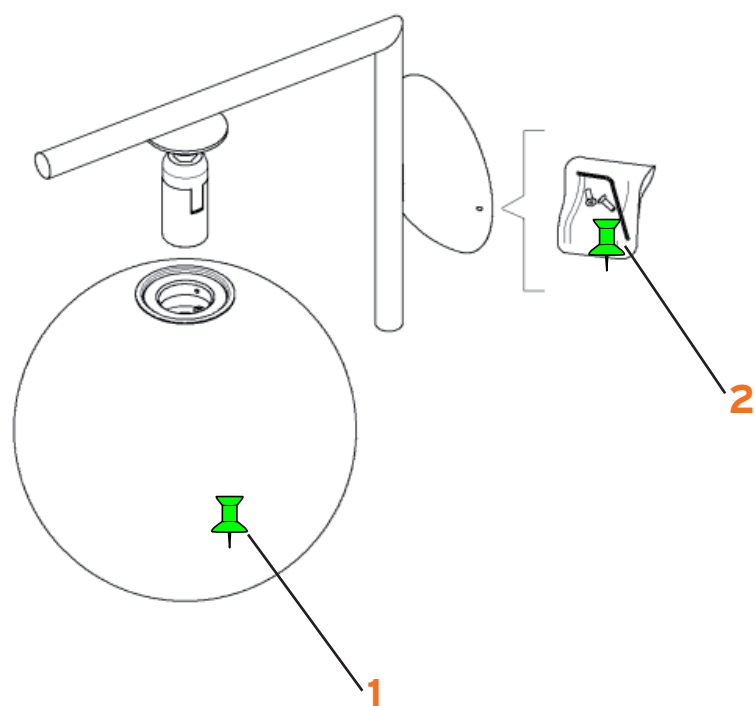

IC C-W1

Michael Anastassiades

1. Assieme vetro diffusore 1 per versione ottone :: Glass diffuser 1 assembly for brass version
1. Assieme vetro diffusore 1 per versione cromo :: Glass diffuser 1 assembly for chrome version
1. Assieme vetro diffusore 1 per versione nero :: Glass diffuser 1 assembly for black version
2. Sacchetto minuteria con chiave esagonale :: kit with screws and Allen key