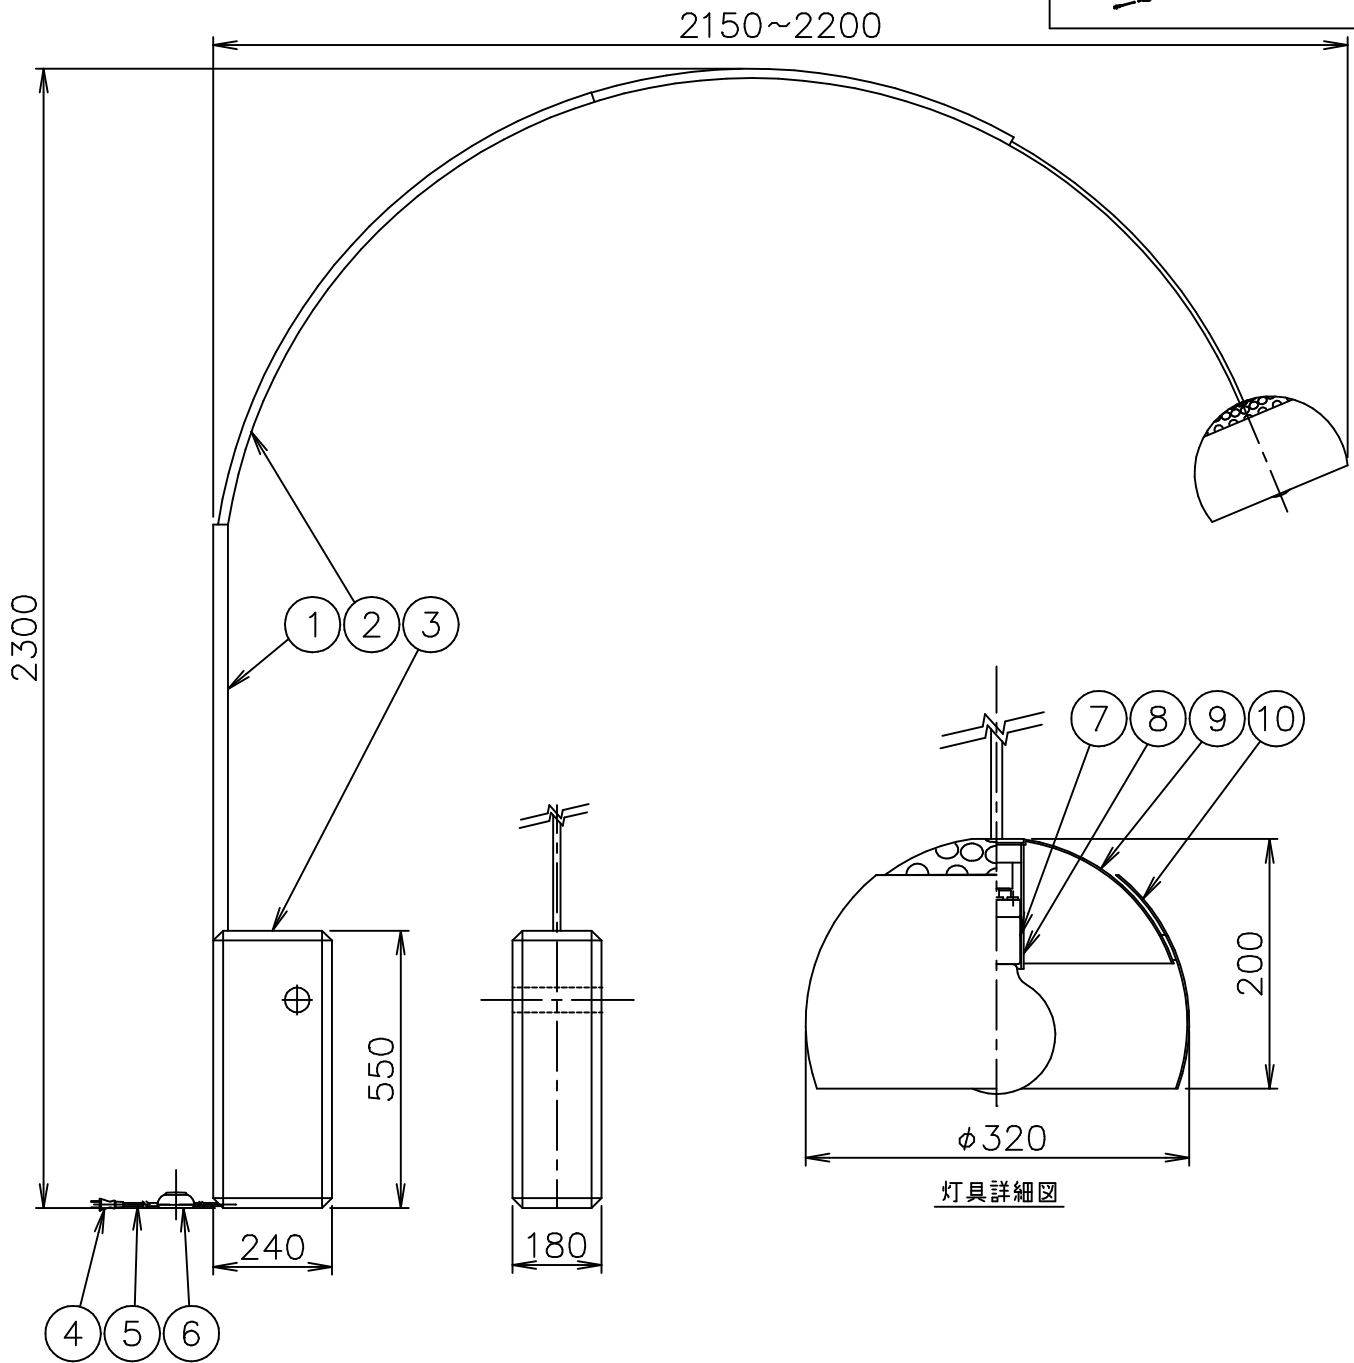

FLOS

120720 180510

灯具詳細図

10	自在セード	AP	1	ヘアライン仕上:内側 白色塗装		
9	固定セード	AP	1	ヘアライン仕上:内側 白色塗装		
8	ソケットカバー	AT	1	シルバー塗装		
7	ソケット	磁器	1	E26 6A 300V		
6	フットスイッチ	樹脂	1	黒色 3A 125V	器具	屋内専用
5	コード	ビニール	1	黒色	タイプ	
4	プラグ	ビニール	1	黒色 7A 125V		
3	ベース	大理石	1		適合	
2	アーム(大、中、小)	SUS	3	ヘアライン仕上	ランプ	φ95白熱ボールランプ 100W×1
1	支柱	SUS	1	ヘアライン仕上	色種	
品番	品名	材質	数量	摘要		名称
第三角法	作図	仲西	単位	mm	尺度	—
				質量	63.8	kg