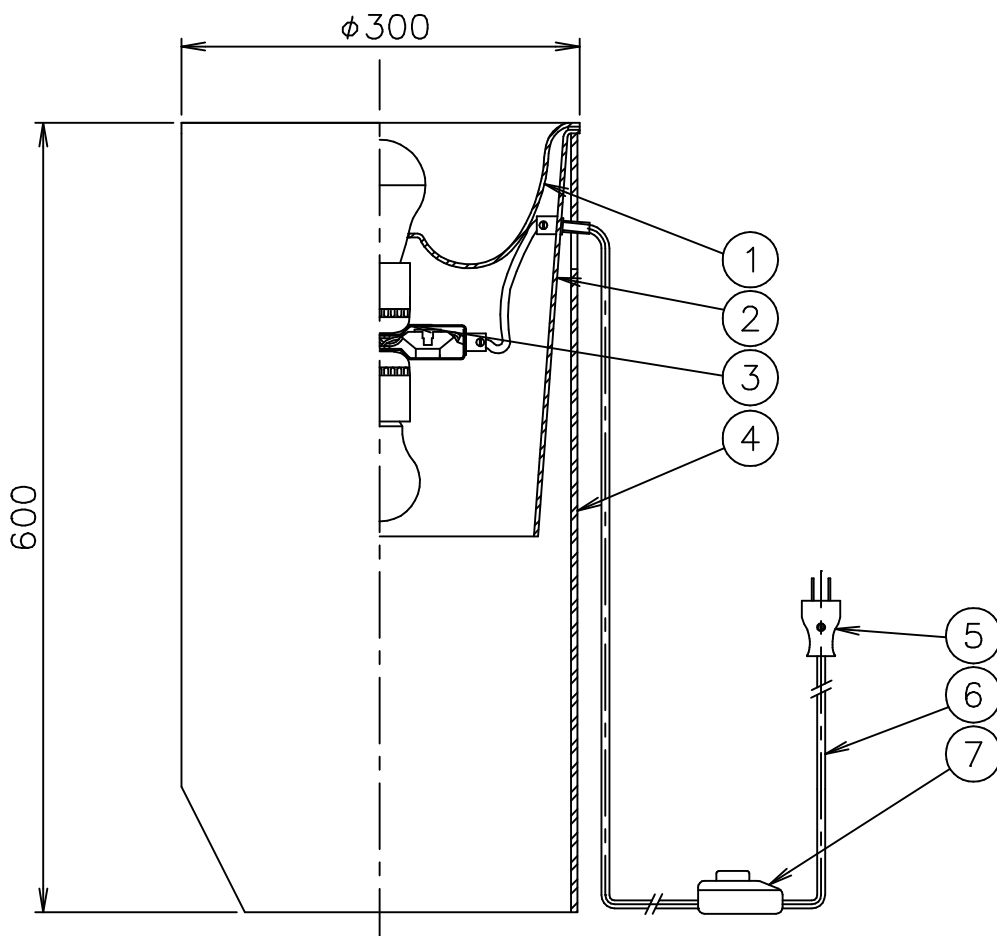

FLOS

140901

121001

7	フットスイッチ	樹脂	1	白色 2A 250V		
6	コード	ビニール	1	白色	器具 タイプ	屋内専用
5	プラグ	樹脂	1	白色 15A 125V		
4	本体	ガラス	1	透明		
3	ソケット	樹脂	2	E26 4A 250V	適合 ランプ	E26 シルバーボール球 100W×1 E26 ハロゲンエネルギーセーバー ホワイト 45W×1 (60W形)
2	外セード	ガラス	1	乳白色	色種	
1	内セード	ガラス	1	乳白色		
品番	品名	材質	数量	摘要		名称
第三角法	作図 仲西	単位 mm	尺度	質量	12.1 kg	AOY