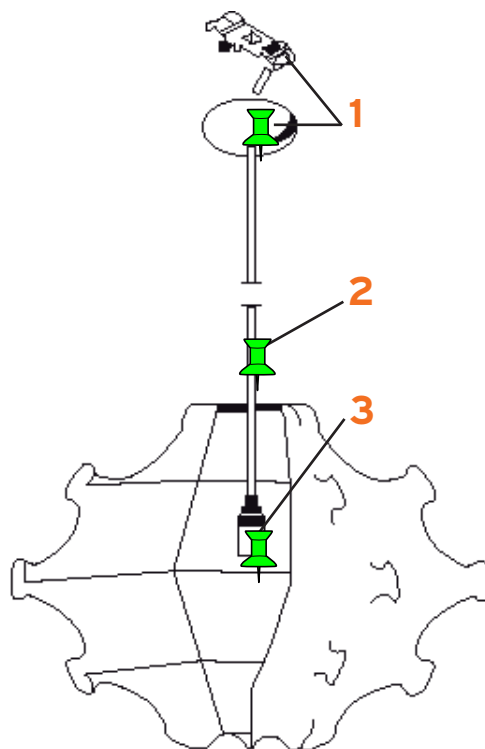

TARAXACUM S1 COCOON

Achille Castiglioni and Pier Giacomo Castiglioni

1. Assieme rosone completo :: Complete rose assembly

RA3690209

2. 4 metri cavo PVC/PVC 3x0.75 bianco :: 4 meters of PVC/PVC white cable 3x0.75