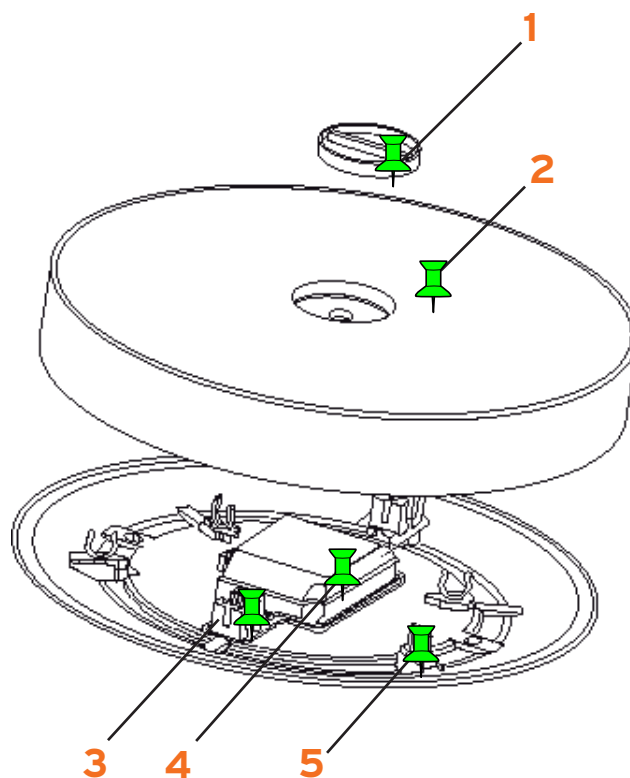

# BUTTON FL

Piero Lissoni

FLOS

www.flos.com

1. Assieme fregio Button :: Button frieze assembly

RF3180100

2. Diffusore Makrolon tipo nuovo :: New version makrolon diffuser

20194

3. Portalampada 190/V :: 190/V lampholder

10722

4. Alimentatore elettronico 26W+42W 230/240V :: Electronic ballast 26W+42W 230/240V

21737

5. Gancio per lampada tubolare :: Fastener for tubular lamp

10721